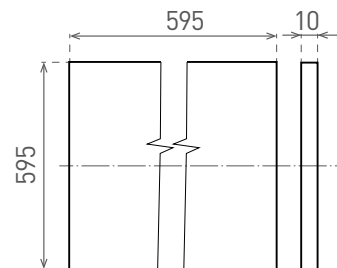

VIRGO 5

28W

40W • 48W