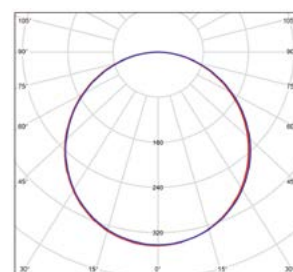

UGR EMERGENCY

- kombinace UGR a EMERGENCY verze

VIRGO 5

						$\frac{T_c}{CCT}$	$\frac{Ra}{CRI}$
VIRGO 5 28W White NW							
VIRGO 5 28W White NW [1/2]	GXGP340	8592660138381	28	3600	neutrální bílá	4000K	≥80
DRIVER VIRGO 5Y 28W 700mA [2/2]	GXRE279	8592660138350					
VIRGO 5 40W White NW							
VIRGO 5 40W White NW [1/2]	GXGP176	8592660138305	40	4000	neutrální bílá	4000K	≥80
DRIVER VIRGO 5Y 40W 1000mA [2/2]	GXRE306	8592660132105					
VIRGO 5 48W White NW							
VIRGO 5 48W White NW [1/2]	GXGP177	8592660140384	48	4800	neutrální bílá	4000K	≥80
DRIVER VIRGO 5Y 48W 1200mA [2/2]	GXRE307	8592660132112					