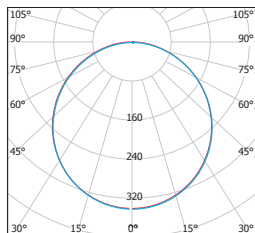

WARM WHITE

LED VEGA SQUARE

LED 6W  
LED 12W  
LED 18W  
LED 24W

		EAN	color	W	lm	color	Tc CCT	-a- [mm]	-b- [mm]	kg	
LED30 VEGA-S Snow white 6W NW	GXDW387	8592660137322	sněhově bílá	6	370	neutrální bílá	3800K	118	108	0,22	1/40
LED30 VEGA-S Snow white 6W WW	GXDW341	8592660140520	sněhově bílá	6	370	teplá bílá	2800K	118	108	0,22	1/40
LED60 VEGA-S Snow white 12W NW	GXDW388	8592660137339	sněhově bílá	12	850	neutrální bílá	3800K	168	160	0,44	1/30
LED60 VEGA-S Snow white 12W WW	GXDW343	8592660140544	sněhově bílá	12	850	teplá bílá	2800K	168	160	0,44	1/30
LED90 VEGA-S Snow white 18W NW	GXDW389	8592660137346	sněhově bílá	18	1350	neutrální bílá	3800K	225	210	0,65	1/20
LED90 VEGA-S Snow white 18W WW	GXDW345	8592660140568	sněhově bílá	18	1350	teplá bílá	2800K	225	210	0,65	1/20
LED120 VEGA-S Snow white 24W NW	GXDW390	8592660137353	sněhově bílá	24	1800	neutrální bílá	3800K	298	285	1,15	1/5
LED120 VEGA-S Snow white 24W WW	GXDW347	8592660140582	sněhově bílá	24	1800	teplá bílá	2800K	298	285	1,15	1/5