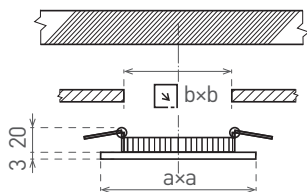

## LED VEGA SQUARE SNOW WHITE

- VESTAVNÉ SVÍTIDLO LED SMD
- těleso svítidla: lakovaný hliník
- difuzor: PS NANO
- energeticky efektivní svítidlo typu DOWNLIGHT
- 85% snížení spotřeby elektrické energie
- štíhlý design umožňuje snadnou montáž do stropu
- součástí balení je napájení CCD LED