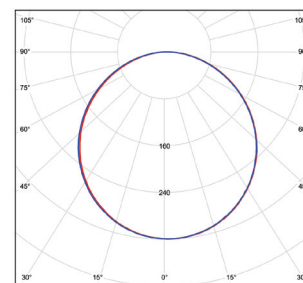

## ILLY 3G

- PŘISAZENÝ STROPNÍ LED PANEL
- rám: bíle lakovaný ocelový plech
- difuzor: polypropylen (PP)
- montáž:
  - přisazením ke stropu (bez nutnosti dokoupení montážních rámců)
  - umístěním do kazetových stropů (závisí na typu/provedení stropu)
  - zavěšením na lanka (nejsou součástí balení)
- snadné zapojení svítidla díky bezšroubové svorkovnici
- odolná konstrukce svítidla (při zavěšení nedochází ke zkroucení)
- technologie přímého vyzařování snižuje účinek žloutnutí difuzoru a tím i zajišťuje nižší ztráty světelného výkonu
- energeticky efektivní náhrada za zářivková svítidla
- více než 2-krát nižší spotřeba elektrické energie
- součástí CCD napájecí zdroj
- spolupracuje s pohybovými senzory PIR / HF
- 3-letá záruka

ILLY

ILLY II

NEUTRAL WHITE

						$T_c$ CCT	$R_a$ CRI	$\langle a \rangle$ [mm]	
ILLY 3G 36W NW	GXPS230	8592660142906	36	3600	neutrální bílá	4000K	≥80	55	2,80
ILLY 3G 42W NW	GXPS231	8592660142913	42	4400	neutrální bílá	4000K	≥80	45	2,70
ILLY 3G 46W NW	GXPS232	8592660142920	46	4900	neutrální bílá	4000K	≥80	45	2,70
ILLY II 3G 36W NW	GXPS235	8592660142937	36	3600	neutrální bílá	4000K	≥80	55	2,80
ILLY II 3G 46W NW	GXPS236	8592660142944	46	4500	neutrální bílá	4000K	≥80	45	3,00