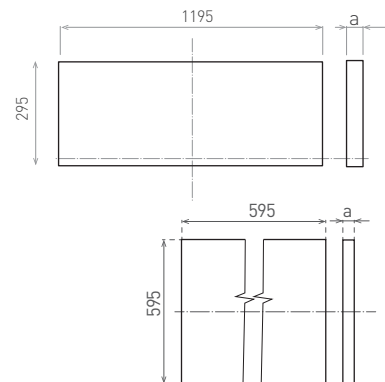

## ILLY 3G

- PŘISAZENÝ STROPNÍ LED PANEL
- rám: bíle lakovaný ocelový plech
- difuzor: polypropylen (PP)
- montáž:
  - přisazením ke stropu (bez nutnosti dokoupení montážních rámců)
  - umístěním do kazetových stropů (závisí na typu/provedení stropu)
  - zavěšením na lanka (nejsou součástí balení)
- snadné zapojení svítidla díky bezšroubové svorkovnici
- odolná konstrukce svítidla (při zavěšení nedochází ke zkroucení)
- technologie přímého vyzařování snižuje účinek žloutnutí difuzoru a tím i zajišťuje nižší ztráty světelného výkonu
- energeticky efektivní náhrada za zářivková svítidla
- více než 2-krát nižší spotřeba elektrické energie
- součástí CCD napájecí zdroj
- spolupracuje s pohybovými senzory PIR / HF
- 3-letá záruka

ILLY

ILLY II

NEUTRAL WHITE

						$T_c$ CCT	$R_a$ CRI	$\langle a \rangle$ [mm]	
ILLY 3G 36W NW	GXPS230	8592660142906	36	3600	neutrální bílá	4000K	≥80	55	2,80
ILLY 3G 42W NW	GXPS231	8592660142913	42	4400	neutrální bílá	4000K	≥80	45	2,70
ILLY 3G 46W NW	GXPS232	8592660142920	46	4900	neutrální bílá	4000K	≥80	45	2,70
ILLY II 3G 36W NW	GXPS235	8592660142937	36	3600	neutrální bílá	4000K	≥80	55	2,80
ILLY II 3G 46W NW	GXPS236	8592660142944	46	4500	neutrální bílá	4000K	≥80	45	3,00

## ILLY - ACCESSORIES

- příslušenství pro odsazení svítidla od stropu
- určeno k vytvoření prostoru pro kabelové vedení
- výška 7mm

ILLY plastic distance accessories	GXPS139	8592660133195