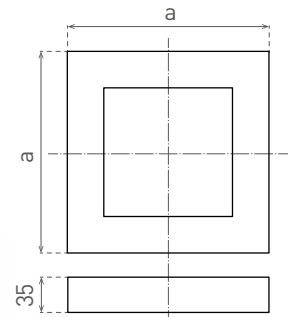

LED 12W  
LED 18W  
LED 24W  
LED 32W

LED FENIX SQUARE

			color	W	lm	color	T <sub>c</sub> CCT	←a→ [mm]	kg	
LED30 FENIX-S White 6W NW	GXDW133	8592660116211	bílá	6	370	neutrální bílá	3800K	120	0,29	1/40
LED30 FENIX-S White 6W WW	GXDW131	8592660115184	bílá	6	370	teplá bílá	2800K	120	0,29	1/40
LED60 FENIX-S White 12W NW	GXDW264	8592660114514	bílá	12	850	neutrální bílá	3800K	170	0,60	1/30
LED60 FENIX-S White 12W WW	GXDW265	8592660114521	bílá	12	850	teplá bílá	2800K	170	0,60	1/30
LED90 FENIX-S White 18W NW	GXDW251	8592660113111	bílá	18	1350	neutrální bílá	3800K	225	0,80	1/20
LED90 FENIX-S White 18W WW	GXDW034	8592660107127	bílá	18	1350	teplá bílá	2800K	225	0,80	1/20
LED120 FENIX-S White 24W NW	GXDW255	8592660113159	bílá	24	1800	neutrální bílá	3800K	298	1,35	1/5
LED120 FENIX-S White 24W WW	GXDW073	8592660111445	bílá	24	1800	teplá bílá	2800K	298	1,35	1/5
LED180 FENIX-S White 32W NW	GXDW397	8592660137759	bílá	32	2700	neutrální bílá	3800K	400	1,58	1/5