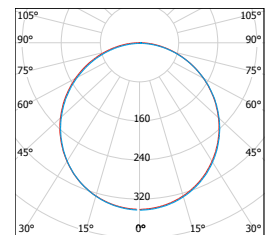

## LED FENIX SQUARE WHITE

220-240V-  
50/60HzIP<sub>20</sub>

-15+45°C

Ra  
CRI  
≥80

120°

25 000

CE

RoHS

LED 12W  
LED 18W  
LED 24W  
LED 32W

LED FENIX SQUARE

			color	W	lm	color	T <sub>c</sub> CCT	←a→ [mm]	kg	
LED30 FENIX-S White 6W NW	GXDW133	8592660116211	bílá	6	370	neutrální bílá	3800K	120	0,29	1/40
LED30 FENIX-S White 6W WW	GXDW131	8592660115184	bílá	6	370	teplá bílá	2800K	120	0,29	1/40
LED60 FENIX-S White 12W NW	GXDW264	8592660114514	bílá	12	850	neutrální bílá	3800K	170	0,60	1/30
LED60 FENIX-S White 12W WW	GXDW265	8592660114521	bílá	12	850	teplá bílá	2800K	170	0,60	1/30
LED90 FENIX-S White 18W NW	GXDW251	8592660113111	bílá	18	1350	neutrální bílá	3800K	225	0,80	1/20
LED90 FENIX-S White 18W WW	GXDW034	8592660107127	bílá	18	1350	teplá bílá	2800K	225	0,80	1/20
LED120 FENIX-S White 24W NW	GXDW255	8592660113159	bílá	24	1800	neutrální bílá	3800K	298	1,35	1/5
LED120 FENIX-S White 24W WW	GXDW073	8592660111445	bílá	24	1800	teplá bílá	2800K	298	1,35	1/5
LED180 FENIX-S White 32W NW	GXDW397	8592660137759	bílá	32	2700	neutrální bílá	3800K	400	1,58	1/5