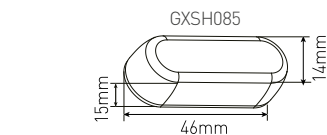

WiFi CONTACT SENSOR

IP₂₀

- CHYTRÉ DVEŘNÍ A OKENNÍ SENZORY
- určeny pro monitorování nechtěného vniknutí osob
- vhodné využití pro ochranu víkendové chaty a podobných prostorů disponujících připojením k WiFi
- funkce detekce je založena na principu rozpojení dvou magneticky propojených částí
- montáž nalepením prostřednictvím 3M pásky, kdy jedna část se přilepí na rám a druhá přímo na dveře nebo okno
- napájení „BATTERY“ verze prostřednictvím baterií 2xAAA 1,5V (baterie nejsou součástí balení)
- USB verze je vybavena integrovanou 500mAh 3,7V Li-Ion baterií, kterou lze nabíjet pomocí micro USB kabelu (součást balení)
- vzdálené ovládání za pomoci smartphonu, tabletu a podobně
- připojení přes stávající WiFi síť s možností vzdáleného ovládání pomocí mobilních dat
- kompatibilní se standardem IEEE 802.11 b/g/n (2,4GHz)
- ovládání senzoru přes aplikaci Tuya nebo Smart Life
- aplikace spolupracují se systémy Android a iOS
- další funkce aplikace:
 - záznamy všech detekcí
 - indikace stavu baterie
 - tvorba automatizovaných funkcí
 - notifikace