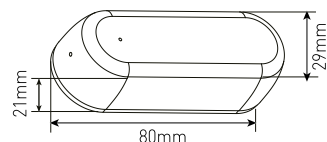

WiFi CONTACT SENSOR

IP₂₀

- CHYTRÉ DVEŘNÍ A OKENNÍ SENZORY
- určeny pro monitorování nechtěného vniknutí osob
- vhodné využití pro ochranu víkendové chaty a podobných prostorů disponujících připojením k WiFi
- funkce detekce je založena na principu rozpojení dvou magneticky propojených částí
- montáž nalepením prostřednictvím 3M pásky, kdy jedna část se přilepí na rám a druhá přímo na dveře nebo okno
- napájení „BATTERY“ verze prostřednictvím baterií 2xAAA 1,5V (baterie nejsou součástí balení)
- USB verze je vybavena integrovanou 500mAh 3,7V Li-Ion baterií, kterou lze nabíjet pomocí micro USB kabelu (součást balení)
- vzdálené ovládání za pomoci smartphonu, tabletu a podobně
- připojení přes stávající WiFi síť s možností vzdáleného ovládání pomocí mobilních dat
- kompatibilní se standardem IEEE 802.11 b/g/n (2,4GHz)
- ovládání senzoru přes aplikaci Tuya nebo Smart Life
- aplikace spolupracují se systémy Android a iOS
- další funkce aplikace:
 - záznamy všech detekcí
 - indikace stavu baterie
 - tvorba automatizovaných funkcí
 - notifikace