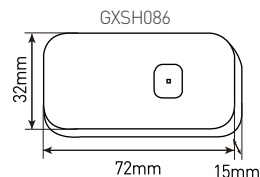

WiFi CONTACT SENSOR

IP₂₀

- CHYTRÉ DVEŘNÍ A OKENNÍ SENZORY
- určeny pro monitorování nechtěného vniknutí osob
- vhodné využití pro ochranu víkendové chaty a podobných prostorů disponujících připojením k WiFi
- funkce detekce je založena na principu rozpojení dvou magneticky propojených částí
- montáž nalepením prostřednictvím 3M pásky, kdy jedna část se přilepí na rám a druhá přímo na dveře nebo okno
- napájení „BATTERY“ verze prostřednictvím baterií 2xAAA 1,5V (baterie nejsou součástí balení)
- USB verze je vybavena integrovanou 500mAh 3,7V Li-Ion baterií, kterou lze nabíjet pomocí micro USB kabelu (součást balení)
- vzdálené ovládání za pomoci smartphonu, tabletu a podobně
- připojení přes stávající WiFi síť s možností vzdáleného ovládání pomocí mobilních dat
- kompatibilní se standardem IEEE 802.11 b/g/n (2,4GHz)
- ovládání senzoru přes aplikaci Tuya nebo Smart Life
- aplikace spolupracují se systémy Android a iOS
- další funkce aplikace:
 - záznamy všech detekcí
 - indikace stavu baterie
 - tvorba automatizovaných funkcí
 - notifikace