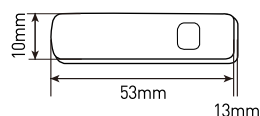

WiFi CONTACT SENSOR

IP₂₀

- CHYTRÉ DVEŘNÍ A OKENNÍ SENZORY
- určeny pro monitorování nechtěného vniknutí osob
- vhodné využití pro ochranu víkendové chaty a podobných prostorů disponujících připojením k WiFi
- funkce detekce je založena na principu rozpojení dvou magneticky propojených částí
- montáž nalepením prostřednictvím 3M pásky, kdy jedna část se přilepí na rám a druhá přímo na dveře nebo okno
- napájení „BATTERY“ verze prostřednictvím baterií 2xAAA 1,5V (baterie nejsou součástí balení)
- USB verze je vybavena integrovanou 500mAh 3,7V Li-Ion baterií, kterou lze nabíjet pomocí micro USB kabelu (součást balení)
- vzdálené ovládání za pomoci smartphonu, tabletu a podobně
- připojení přes stávající WiFi síť s možností vzdáleného ovládání pomocí mobilních dat
- kompatibilní se standardem IEEE 802.11 b/g/n (2,4GHz)
- ovládání senzoru přes aplikaci Tuya nebo Smart Life
- aplikace spolupracují se systémy Android a iOS
- další funkce aplikace:
 - záznamy všech detekcí
 - indikace stavu baterie
 - tvorba automatizovaných funkcí
 - notifikace