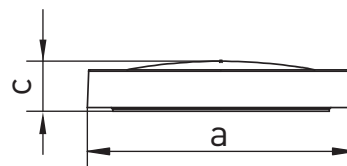

SAMER BLACK

220-240V-
50/60Hz

IP₂₀

-20+40°C

110°

25 000

NEUTRAL
WHITE

- SVÍTIDLO LED SMD S OZDOBNÝM KROUŽKEM
- těleso svítidla: ocelový plech
- difuzor svítidla: plast MS
- interiérové svítidlo
- v porovnání s klasickou žárovkou až 85% snížení spotřeby elektrické energie
- atraktivní design