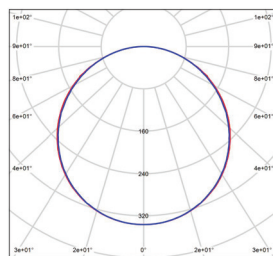

SAMER BLACK

220-240V-
50/60HzIP₂₀

-20+40°C

110°

25 000

NEUTRAL
WHITE

- SVÍTIDLO LED SMD S OZDOBNÝM KROUŽKEM
- těleso svítidla: ocelový plech
- difuzor svítidla: plast MS
- interiérové svítidlo
- v porovnání s klasickou žárovkou až 85% snížení spotřeby elektrické energie
- atraktivní design

SAMER Black 24W NW
GXLS363SAMER Black 32W NW
GXLS365SAMER Black 40W NW
GXLS367LED 24W ▶ 140W
LED 32W ▶ 190W
LED 40W ▶ 240W

						T_c CCT	R_a CRI	\overleftarrow{a} [mm]	\overleftarrow{c} [mm]		
SAMER Black 24W NW	GXLS363	8592660139616	24	1920	neutrální bílá	4000K	≥80	383	63	0,80	1/8
SAMER Black 32W NW	GXLS365	8592660139630	32	2560	neutrální bílá	4000K	≥80	481	63	1,50	1/8
SAMER Black 40W NW	GXLS367	8592660139654	40	3200	neutrální bílá	4000K	≥80	590	68	2,10	1/8