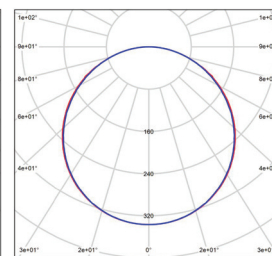

SAMER BLACK

220-240V-
50/60HzIP₂₀

-20+40°C

110°

25 000

NEUTRAL
WHITE

- SVÍTIDLO LED SMD S OZDOBNÝM KROUŽKEM
- těleso svítidla: ocelový plech
- difuzor svítidla: plast MS
- interiérové svítidlo
- v porovnání s klasickou žárovkou až 85% snížení spotřeby elektrické energie
- atraktivní design

SAMER Black 24W NW
GXLS363SAMER Black 32W NW
GXLS365SAMER Black 40W NW
GXLS367LED 24W ▶ 140W
LED 32W ▶ 190W
LED 40W ▶ 240W

						T_c CCT	R_a CRI	\overleftarrow{a} [mm]	\overleftarrow{c} [mm]		
SAMER Black 24W NW	GXLS363	8592660139616	24	1920	neutrální bílá	4000K	≥80	383	63	0,80	1/8
SAMER Black 32W NW	GXLS365	8592660139630	32	2560	neutrální bílá	4000K	≥80	481	63	1,50	1/8
SAMER Black 40W NW	GXLS367	8592660139654	40	3200	neutrální bílá	4000K	≥80	590	68	2,10	1/8