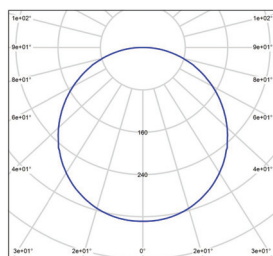

SAMER BLACK

220-240V-
50/60HzIP₂₀

-20+40°C

110°

25 000

NEUTRAL
WHITE

- SVÍTIDLO LED SMD S OZDOBNÝM KROUŽKEM
- těleso svítidla: ocelový plech
- difuzor svítidla: plast MS
- interiérové svítidlo
- v porovnání s klasickou žárovkou až 85% snížení spotřeby elektrické energie
- atraktivní design

SAMER Black 24W NW
GXLS363SAMER Black 32W NW
GXLS365SAMER Black 40W NW
GXLS367LED 24W ▶ 140W
LED 32W ▶ 190W
LED 40W ▶ 240W

						T_c CCT	R_a CRI	\overleftarrow{a} [mm]	\overleftarrow{c} [mm]		
SAMER Black 24W NW	GXLS363	8592660139616	24	1920	neutrální bílá	4000K	≥80	383	63	0,80	1/8
SAMER Black 32W NW	GXLS365	8592660139630	32	2560	neutrální bílá	4000K	≥80	481	63	1,50	1/8
SAMER Black 40W NW	GXLS367	8592660139654	40	3200	neutrální bílá	4000K	≥80	590	68	2,10	1/8