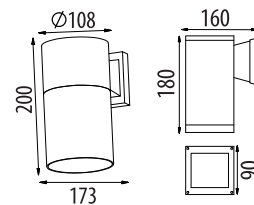

## LEMMY GU10

- NÁSTĚNNÉ SVÍTIDLO
- těleso svítidla: hliník
- difuzor svítidla: tvrzené sklo
- určeno pro LED GU10 žárovky o maximálním výkonu 7W
- voděodolné

GXPS156

GXPS157

GXPS156

GXPS157

		 EAN	 W	 kg	
LEMMY-R Black GU10	GXPS156	8592660144115	max. 1x LED 7W	0,72	1/20
LEMMY-S Black GU10	GXPS157	8592660144122	max. 1x LED 7W	0,65	1/20