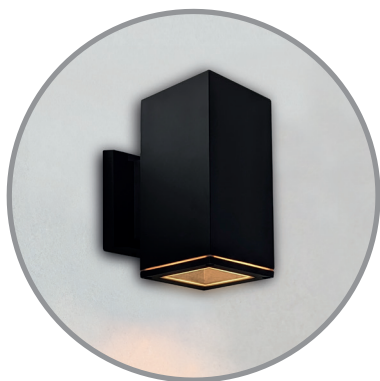

## LEMMY GU10

- NÁSTĚNNÉ SVÍTIDLO
- těleso svítidla: hliník
- difuzor svítidla: tvrzené sklo
- určeno pro LED GU10 žárovky o maximálním výkonu 7W
- voděodolné

GXPS156

GXPS157

GXPS156

GXPS157

		 EAN	 W	 kg	
LEMMY-R Black GU10	GXPS156	8592660144115	max. 1x LED 7W	0,72	1/20
LEMMY-S Black GU10	GXPS157	8592660144122	max. 1x LED 7W	0,65	1/20