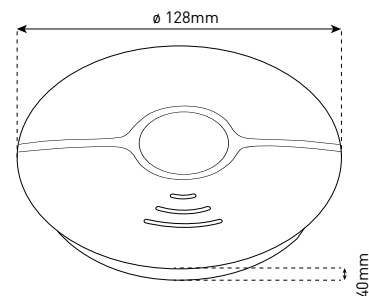

WiFi BATTERY SMOKE SENSOR

2xAAA
1,5V

IP₂₀

0+40°C

150

1/50

- CHYTRÝ DETEKTOR KOUŘE
- určen k nepřetržitému monitorování ovzduší na přítomnost kouře a ohně
- detekce je založena na tzv. fotoelektronickém principu rozptýleného světla
- upozornění na přítomnost kouře akustickým alarmem (85db) a notifikací
- montáž pomocí vrutů a hmoždinek nebo nalepením prostřednictvím 3M pásky
- napájení prostřednictvím baterií 2xAAA 1,5V (baterie nejsou součástí balení)
- zadní snadno odnímatelná část zajišťuje jednoduchý přístup pro výměnu baterií
- možnost manuálního testu detektoru stisknutím testovacího tlačítka
- vzdálené ovládání za pomoci smartphonu, tabletu a podobně
- připojení přes stávající WiFi síť s možností vzdáleného ovládání pomocí mobilních dat
- kompatibilní se standardem IEEE 802.11 b/g/n (2,4GHz)
- ovládání detektoru přes aplikaci Tuya nebo Smart Life
- aplikace spolupracují se systémy Android a iOS
- další funkce aplikace:
  - záznamy všech detekcí
  - indikace stavu baterie
  - tvorba automatizovaných funkcí
  - autotest
  - notifikace

Powered By
tuya

Powered by
Smart Life

android

iOS

WiFi BATTERY SMOKE SENSOR

GXSH090

8592660139937

color

bílá

Monitoring
range

30m²