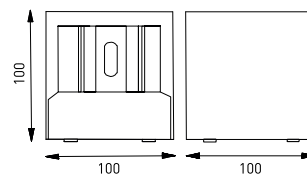

LED OUTDOOR SVÍTIDLA

TILL

- SVÍTIDLO LED SMD
- těleso svítidla: hliník
- difuzor svítidla: tvrzené sklo
- odolný proti dešti a vodě
- oboustranné LED čipy umožňují svícení jak v horním, tak dolním směru
- každý LED čip překrývají 2 pohyblivé krycí klapky, kterými lze měnit vyzařovací úhel svítidla (0-120°)

Ukázka změny vyzařovacího úhlu.

NEUTRAL
WHITE

TILL 6W Black NW	GXPS081	8592660144139	černá	6	200	neutrální bílá	4000K	≥80	0,50	1/20