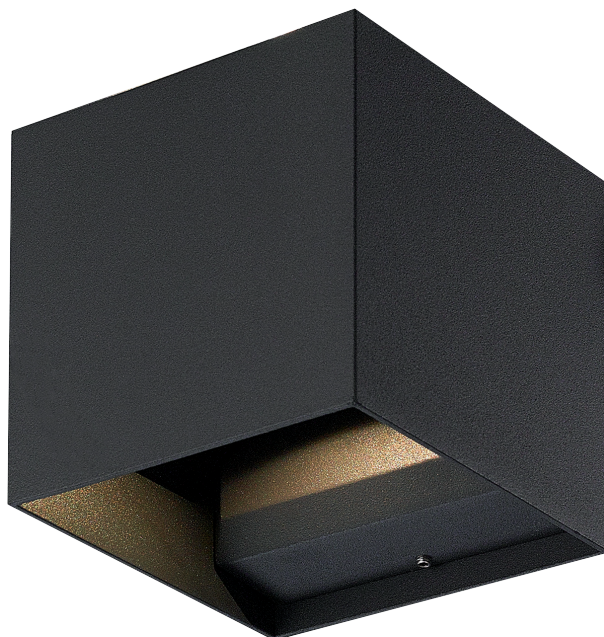

LED OUTDOOR SVÍTIDLA

TILL

- SVÍTIDLO LED SMD
- těleso svítidla: hliník
- difuzor svítidla: tvrzené sklo
- odolný proti dešti a vodě
- oboustranné LED čipy umožňují svícení jak v horním, tak dolním směru
- každý LED čip překrývají 2 pohyblivé krycí klapky, kterými lze měnit vyzařovací úhel svítidla (0-120°)

Ukázka změny vyzařovacího úhlu.

NEUTRAL
WHITE

TILL 6W Black NW	GXPS081	8592660144139	černá	6	200	neutrální bílá	4000K	≥80	0,50	1/20