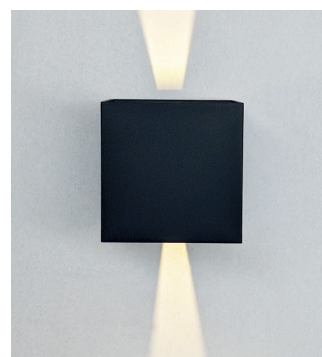

LED OUTDOOR SVÍTIDLA

TILL

- SVÍTIDLO LED SMD
- těleso svítidla: hliník
- difuzor svítidla: tvrzené sklo
- odolný proti dešti a vodě
- oboustranné LED čipy umožňují svícení jak v horním, tak dolním směru
- každý LED čip překrývají 2 pohyblivé krycí klapky, kterými lze měnit vyzařovací úhel svítidla (0-120°)

Ukázka změny vyzařovacího úhlu.

NEUTRAL
WHITE

TILL 6W Black NW	GXPS081	8592660144139	černá	6	200	neutrální bílá	4000K	≥80	0,50	1/20