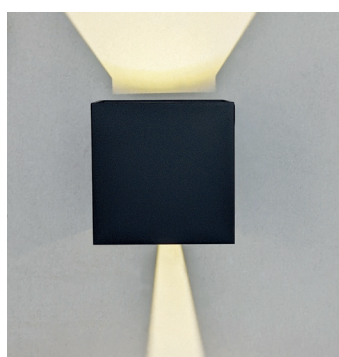

LED OUTDOOR SVÍTIDLA

TILL

- SVÍTIDLO LED SMD
- těleso svítidla: hliník
- difuzor svítidla: tvrzené sklo
- odolný proti dešti a vodě
- oboustranné LED čipy umožňují svícení jak v horním, tak dolním směru
- každý LED čip překrývají 2 pohyblivé krycí klapky, kterými lze měnit vyzařovací úhel svítidla (0-120°)

Ukázka změny vyzařovacího úhlu.

NEUTRAL
WHITE

TILL 6W Black NW	GXPS081	8592660144139	černá	6	200	neutrální bílá	4000K	≥80	0,50	1/20