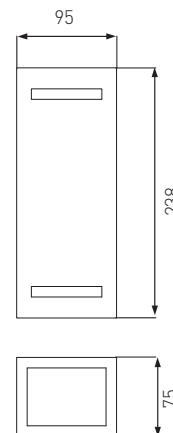

LED OUTDOOR SVÍTIDLA

BRICK 2GU10

- NÁSTĚNNÉ SVÍTIDLO
- těleso svítidla: hliník
- difuzor svítidla: polykarbonát (PC)
- určeno pro 2x LED GU10 žárovky o maximálním výkonu 7W
- konstrukce svítidla umožňuje svícení jak před sebe, tak i v horním i dolním směru
- voděodolné

GXPS001

GXPS002

		 EAN	 W	 kg	
BRICK 2GU10	GXPS001	8592660130378	max. 2x LED 7W	0,75	1/20
BRICK Black 2GU10	GXPS002	8592660144146	max. 2x LED 7W	0,75	1/20