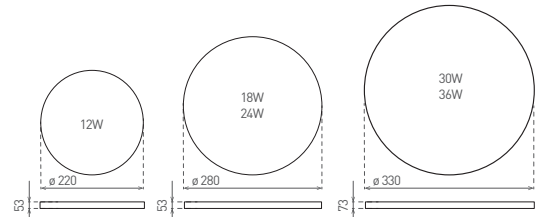

## LED SMART-R

- SVÍTIDLO LED SMD
- těleso svítidla: polykarbonát (PC)
- difuzor: polykarbonát (PC)
- voděodolné
- vysoká svítivost
- 85% snížení spotřeby elektrické energie

NEUTRAL WHITE WARM WHITE

		EAN	W	lm	color	Tc CCT	Ra CRI	kg	
LED SMART-R White 12W WW	GXLS221	8592660113425	12	800	teplá bílá	3000K	≥80	0,40	1/10
LED SMART-R White 18W WW	GXLS225	8592660113463	18	1200	teplá bílá	3000K	≥80	0,62	1/10
LED SMART-R White 24W NW	GXLS216	8592660122502	24	1700	neutrální bílá	4000K	≥80	0,62	1/10
LED SMART-R White 24W WW	GXLS217	8592660122519	24	1700	teplá bílá	3000K	≥80	0,62	1/10
LED SMART-R White 30W NW	GXLS280	8592660130293	30	2700	neutrální bílá	4000K	≥80	0,95	1/10
LED SMART-R White 36W NW	GXLS281	8592660130309	36	3000	neutrální bílá	4000K	≥80	0,95	1/10

NEUTRAL WHITE

		EAN	W	lm	color	Tc CCT	Ra CRI	kg	
LED SMART-R White 18W HF NW	GXLS283	8592660130323	18	1550	neutrální bílá	4000K	≥80	0,68	1/10