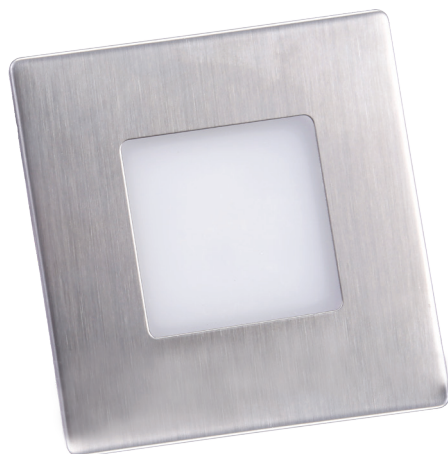

LED SVÍTIDLA PRO DOMÁCNOST

DECENTLY IP54

- NÁSTĚNNÉ VESTAVNÉ LED SVÍTIDLO
- těleso svítidla: polykarbonát (PC)
- difuzor: polykarbonát (PC)
- čelní kryt: nerezová ocel
- energeticky efektivní svítidlo
- prachotěsné a voděodolné
- možnost změny teploty chromatičnosti pomocí přepínače
- určeno pro montáž do krabice KP 68

DECENTLY IP54 White 1,7W CCT	GXLL452	8592660145150	bílá	1,7	100	teplá/neutrální/studená bílá	3000/4000/6500K	70	1/100
DECENTLY IP54 Black 1,7W CCT	GXLL453	8592660145167	černá	1,7	100	teplá/neutrální/studená bílá	3000/4000/6500K	70	1/100
DECENTLY IP54 Nickel 1,7W CCT	GXLL454	8592660145174	nikl	1,7	100	teplá/neutrální/studená bílá	3000/4000/6500K	70	1/100