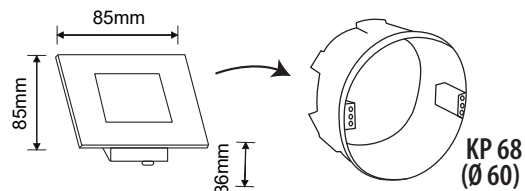

LED SVÍTIDLA PRO DOMÁCNOST

DECENTLY IP54

- NÁSTĚNNÉ VESTAVNÉ LED SVÍTIDLO
- těleso svítidla: polykarbonát (PC)
- difuzor: polykarbonát (PC)
- čelní kryt: nerezová ocel
- energeticky efektivní svítidlo
- prachotěsné a voděodolné
- možnost změny teploty chromatičnosti pomocí přepínače
- určeno pro montáž do krabice KP 68

DECENTLY IP54 White 1,7W CCT	GXLL452	8592660145150	bílá	1,7	100	teplá/neutrální/studená bílá	3000/4000/6500K	70	1/100
DECENTLY IP54 Black 1,7W CCT	GXLL453	8592660145167	černá	1,7	100	teplá/neutrální/studená bílá	3000/4000/6500K	70	1/100
DECENTLY IP54 Nickel 1,7W CCT	GXLL454	8592660145174	nikl	1,7	100	teplá/neutrální/studená bílá	3000/4000/6500K	70	1/100