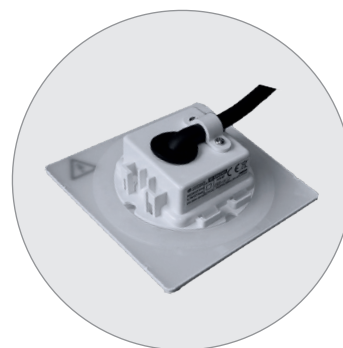

LED SVÍTIDLA PRO DOMÁCNOST

DECENTLY IP54

- NÁSTĚNNÉ VESTAVNÉ LED SVÍTIDLO
- těleso svítidla: polykarbonát (PC)
- difuzor: polykarbonát (PC)
- čelní kryt: nerezová ocel
- energeticky efektivní svítidlo
- prachotěsné a voděodolné
- možnost změny teploty chromatičnosti pomocí přepínače
- určeno pro montáž do krabice KP 68

DECENTLY IP54 White 1,7W CCT	GXLL452	8592660145150	bílá	1,7	100	teplá/neutrální/studená bílá	3000/4000/6500K	70	1/100
DECENTLY IP54 Black 1,7W CCT	GXLL453	8592660145167	černá	1,7	100	teplá/neutrální/studená bílá	3000/4000/6500K	70	1/100
DECENTLY IP54 Nickel 1,7W CCT	GXLL454	8592660145174	nikl	1,7	100	teplá/neutrální/studená bílá	3000/4000/6500K	70	1/100