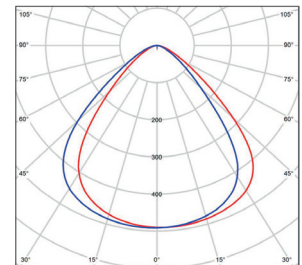

LED TECHNICKÁ SVÍTIDLA

GOLEM

- SVÍTIDLO LED HIGH BAY
- těleso svítidla: hliník
- difuzor: polykarbonát (PC)
- svítidlo se snadným nastavením tří intenzí osvětlenosti
- vysoká světelná účinnost - až 152lm/W
- možnost přepnutí výkonu uživatelem [z výroby nastaveno na HIGH 150W]
- prachotěsný a voděodolný
- kompenzovaný jalový výkon (Pf>0,95)
- montážní závěs: M10
- přepětová ochrana 8kV/4kV
- pětiletá záruka na celé svítidlo

• detail přepínače výkonu

NEUTRAL WHITE

100-240V~50/60Hz

 -20+45°C
 HIGH/MID/LOW
 50 000
 Pf (λ) >0,95
 90°

GOLEM 150W 90 NW ADJ	GXHB090	8592660145785	150/120/85	22000/18000/13000	neutrální bílá	4000K	≥80	1,70