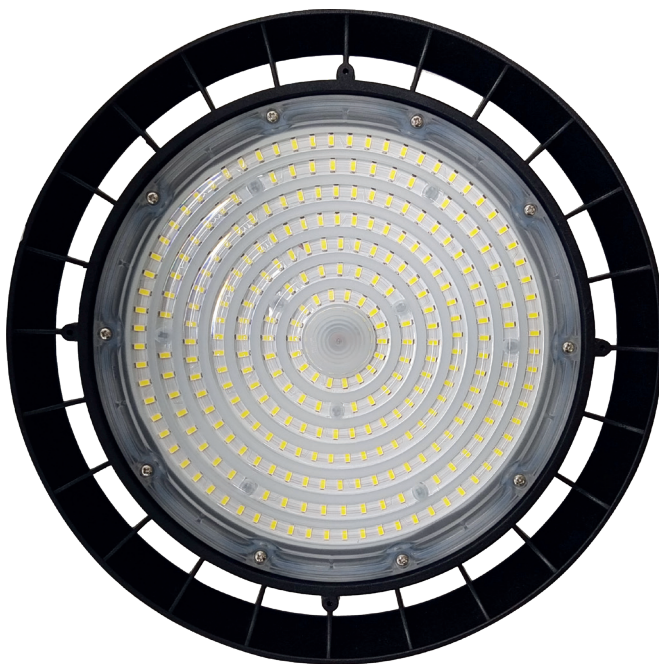

LED TECHNICKÁ SVÍTIDLA

GOLEM

- SVÍTIDLO LED HIGH BAY
- těleso svítidla: hliník
- difuzor: polykarbonát (PC)
- svítidlo se snadným nastavením tří intenzí osvětlenosti
- vysoká světelná účinnost - až 152lm/W
- možnost přepnutí výkonu uživatelem [z výroby nastaveno na HIGH 150W]
- prachotěsný a voděodolný
- kompenzovaný jalový výkon (Pf>0,95)
- montážní závěs: M10
- přepětová ochrana 8kV/4kV
- pětiletá záruka na celé svítidlo

• detail přepínače výkonu

NEUTRAL WHITE

100-240V~50/60Hz

 -20+45°C
 HIGH/MID/LOW
 50 000
 Pf (λ) >0,95
 90°

GOLEM 150W 90 NW ADJ	GXHB090	8592660145785	150/120/85	22000/18000/13000	neutrální bílá	4000K	≥80	1,70