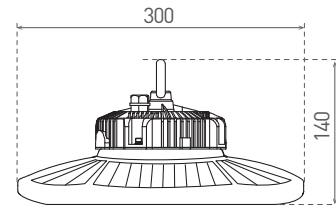

LED TECHNICKÁ SVÍTIDLA

GOLEM

- SVÍTIDLO LED HIGH BAY
- těleso svítidla: hliník
- difuzor: polykarbonát (PC)
- svítidlo se snadným nastavením tří intenzí osvětlenosti
- vysoká světelná účinnost - až 152lm/W
- možnost přepnutí výkonu uživatelem [z výroby nastaveno na HIGH 150W]
- prachotěsný a voděodolný
- kompenzovaný jalový výkon (Pf>0,95)
- montážní závěs: M10
- přepětová ochrana 8kV/4kV
- pětiletá záruka na celé svítidlo

• detail přepínače výkonu

NEUTRAL WHITE

100-240V~50/60Hz

 -20+45°C
 HIGH/MID/LOW
 50 000
 Pf (λ) >0,95
 90°

GOLEM 150W 90 NW ADJ	GXHB090	8592660145785	150/120/85	22000/18000/13000	neutrální bílá	4000K	≥80	1,70