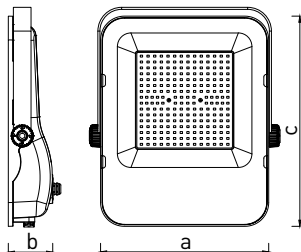

## ALFA SMD

- REFLEKTOR LED SMD
- určen k osvětlení fasád budov, průmyslových objektů, areálů sportovišť, billboardů apod.
- těleso svítidla: černě lakovaný hliník
- difuzor: tvrzené sklo
- vysoká světelná účinnost
- prachotěsná a voděodolná konstrukce
- plochý, kompaktní design
- vybaven snadno přístupnou svorkovnicí (není potřeba dokupovat IP65 kabelové spojky)
- tříletá záruka na celé svítidlo

COOL WHITE

ALFA SMD 10W CW	GXLR030	8592660133935	10	1100	studená bílá	6000K	≥70	90	35	102	0,30	1/40
ALFA SMD 10W NW	GXLR031	8592660133942	10	1100	neutrální bílá	4000K	≥70	90	35	102	0,30	1/40
ALFA SMD 20W CW	GXLR032	8592660133959	20	2000	studená bílá	6000K	≥80	90	35	102	0,30	1/40
ALFA SMD 20W NW	GXLR033	8592660133966	20	2200	neutrální bílá	4000K	≥70	90	35	102	0,30	1/40
ALFA SMD 30W CW	GXLR034	8592660133973	30	3350	studená bílá	6000K	≥70	110	36	127	0,42	1/30
ALFA SMD 30W NW	GXLR035	8592660133980	30	3350	neutrální bílá	4000K	≥70	110	36	127	0,42	1/30
ALFA SMD 50W CW	GXLR036	8592660133997	50	5600	studená bílá	6000K	≥70	140	43	165	0,70	1/20
ALFA SMD 50W NW	GXLR037	8592660134000	50	5600	neutrální bílá	4000K	≥70	140	43	165	0,70	1/20
ALFA SMD 100W CW	GXLR038	8592660134017	100	10000	studená bílá	6000K	≥80	220	62	275	2,02	1/4
ALFA SMD 100W NW	GXLR039	8592660134024	100	11250	neutrální bílá	4000K	≥70	220	62	275	2,02	1/4
ALFA SMD 150W CW	GXLR040	8592660134031	150	15000	studená bílá	6000K	≥80	248	65	310	2,62	1/4
ALFA SMD 150W NW	GXLR041	8592660134048	150	15000	neutrální bílá	4000K	≥80	248	65	310	2,62	1/4
ALFA SMD 200W CW	GXLR042	8592660134055	200	20000	studená bílá	6000K	≥80	275	65	345	3,30	1/2
ALFA SMD 200W NW	GXLR043	8592660134062	200	20000	neutrální bílá	4000K	≥80	275	65	345	3,30	1/2