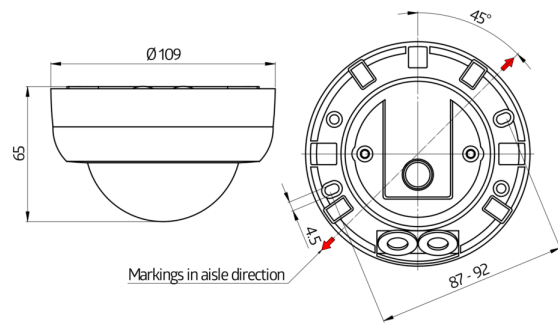

### Technická data

<b>Napětí:</b>	110 - 240 V AC 50 / 60 Hz
<b>Rozměry:</b>	SM= Ø 109 x 65 mm FC= Ø 106 x 90 mm
<b>Spotřeba elektrické energie:</b>	ca. 0,4 W
<b>Detekční rozsah:</b>	vodorovný 360° (stropní montáž)
<b>Dosah:</b>	max. 40 m x 5 m křížem max. 20 m x 3 m přímo

### Sledovaná oblast (pohyb)

<b>křížem):</b>	250 m <sup>2</sup> / 2,5 m montážní výška
<b>Montážní výška min./max./doporučená</b>	2,4 m / 2,6 m / 2,5 m
<b>Stupeň krytí:</b>	SM= IP44 / třída II FC= IP23 / třída II
<b>Okolní teplota:</b>	-25 °C až +50 °C
<b>Bydlení:</b>	obal UV a nárazuvzdorný polykarbonát
	<b>kanál 1 (ovládání osvětlení)</b>
<b>Spínací kapacita:</b>	2300 W, cos φ = 1 1150 VA, cos φ = 0,5 300 W LED max. náběhový proud I <sub>p</sub> (20 ms) = 165 A max. náběhový proud I <sub>p</sub> (200 μs) = 800 A
<b>Typ kontaktu:</b>	1x μ kontakt, bez kontaktu s náběhovým wolframovým kontaktem
<b>Čas doběhu:</b>	15 s - 30 min, impuls
<b>Prahová hodnota sepnutí:</b>	10 - 2000 lux

Rozměry 92274

Rozměry 92270

Diagram detekce

- 1: Chůze křížem
- 2: Chůze přímo

Schéma zapojení