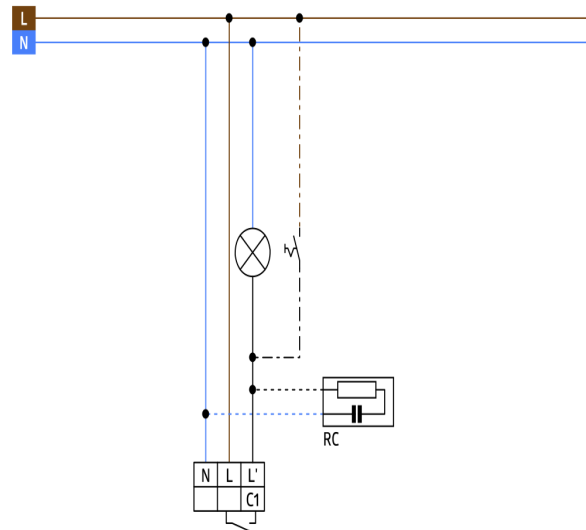

### Technická data

<b>Napětí:</b>	110 - 240 V AC 50 / 60 Hz
<b>Rozměry:</b>	SM= Ø 109 x 65 mm FC= Ø 106 x 90 mm
<b>Spotřeba elektrické energie:</b>	ca. 0,4 W
<b>Detekční rozsah:</b>	vodorovný 360° (stropní montáž)
<b>Dosah:</b>	max. 40 m x 5 m křížem max. 20 m x 3 m přímo

Rozměry 92274

Rozměry 92270

Diagram detekce

- 1: Chůze křížem
- 2: Chůze přímo

Schéma zapojení