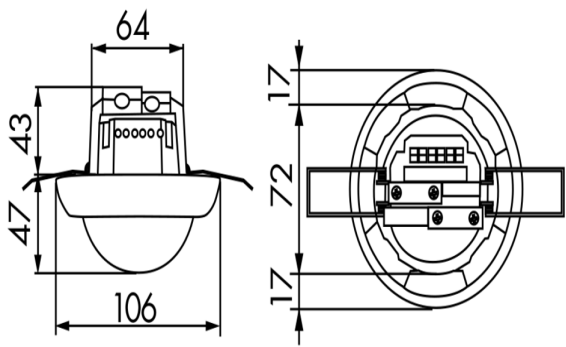

### Technická data

<b>Napětí:</b>	110 - 240 V AC 50 / 60 Hz
<b>Rozměry:</b>	SM= Ø 109 x 65 mm FC= Ø 106 x 90 mm
<b>Spotřeba elektrické energie:</b>	ca. 0,4 W
<b>Detekční rozsah:</b>	vodorovný 360° (stropní montáž)
<b>Dosah:</b>	max. 40 m x 5 m křížem max. 20 m x 3 m přímo

### Sledovaná oblast (pohyb)

<b>křížem):</b>	250 m <sup>2</sup> / 2,5 m montážní výška
<b>Montážní výška min./max./doporučená</b>	2,4 m / 2,6 m / 2,5 m
<b>Stupeň krytí:</b>	SM= IP44 / třída II FC= IP23 / třída II
<b>Okolní teplota:</b>	-25 °C až +50 °C
<b>Bydlení:</b>	obal UV a nárazuvzdorný polykarbonát
	<b>kanál 1 (ovládání osvětlení)</b>
<b>Spínací kapacita:</b>	2300 W, cos φ = 1 1150 VA, cos φ = 0,5 300 W LED max. náběhový proud I <sub>p</sub> (20 ms) = 165 A max. náběhový proud I <sub>p</sub> (200 μs) = 800 A
<b>Typ kontaktu:</b>	1x μ kontakt, bez kontaktu s náběhovým wolframovým kontaktem
<b>Čas doběhu:</b>	15 s - 30 min, impuls
<b>Prahová hodnota sepnutí:</b>	10 - 2000 lux

Rozměry 92274

Rozměry 92270

Diagram detekce

- 1: Chůze křížem
- 2: Chůze přímo

Schéma zapojení