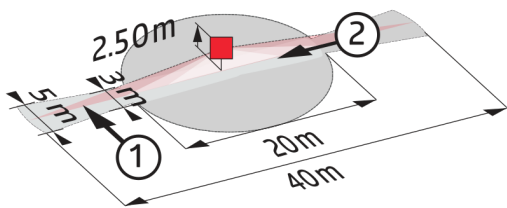

### Technická data

<b>Napětí:</b>	110 - 240 V AC 50 / 60 Hz
<b>Rozměry:</b>	SM= Ø 109 x 65 mm FC= Ø 106 x 90 mm
<b>Spotřeba elektrické energie:</b>	ca. 0,4 W
<b>Detekční rozsah:</b>	vodorovný 360° (stropní montáž)
<b>Dosah:</b>	max. 40 m x 5 m křížem max. 20 m x 3 m přímo

Rozměry 92274

Rozměry 92270

Diagram detekce

- 1: Chůze křížem
- 2: Chůze přímo

Schéma zapojení