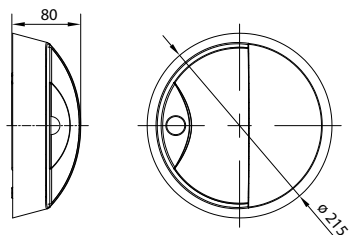

## DITA ROUND COVER

- SVÍTIDLO LED SMD S ČIDLEM POHYBU
- těleso svítidla: polykarbonát (PC)
- difuzor svítidla: polykarbonát (PC)
- vhodné k nasvětlení venkovních a vnitřních prostor
- obsahuje regulovatelné čidlo pohybu
- vestavné napájení LED CCD
- životnost 25 000 hodin (podle směrnice ErP)

NEUTRAL  
WHITE

LED 14W ► ≥D 75W E14/E27

															DKC
		EAN	color	W	lm	color	[°]		-TIME+	-LUX+	CCT	CRI	kg		
DITA ROUND W 14W NW cover	GXPS045	8592660117911	bílá	14	600	neutrální bílá	90	10m	10s-5min	10-2000lx	4000K	≥80	0,405	1/12	790 Kč
DITA ROUND B 14W NW cover	GXPS044	8592660117904	černá	14	600	neutrální bílá	90	10m	10s-5min	10-2000lx	4000K	≥80	0,405	1/12	790 Kč