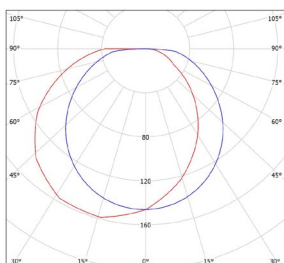

NEUTRAL  
WHITE

LED 14W ► ≥D 75W E14/E27

															DKC
		EAN	color	W	lm	color	[°]		-TIME+	-LUX+	CCT	CRI	kg		
DITA ROUND W 14W NW cover	GXPS045	8592660117911	bílá	14	600	neutrální bílá	90	10m	10s-5min	10-2000lx	4000K	≥80	0,405	1/12	790 Kč
DITA ROUND B 14W NW cover	GXPS044	8592660117904	černá	14	600	neutrální bílá	90	10m	10s-5min	10-2000lx	4000K	≥80	0,405	1/12	790 Kč