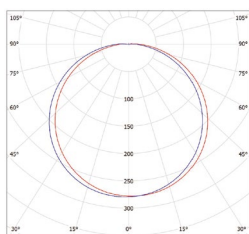

ZETA-R IP44 24W

ZETA-R IP44 36W