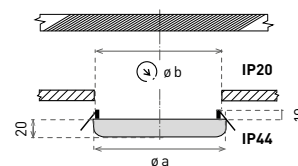

ZETA IP44

- SVÍTIDLO LED SMD
- těleso svítidla: hliník
- difuzor: akrylonitril-butadien-styren
- energeticky efektivní svítidlo typu DOWNLIGHT
- interiérové svítidlo
- vhodné pro osvětlení umývár a koupelen
- součástí CCD napájecí zdroj

220-240V-50/60Hz

IP44/20

-20+40°C

30 000

RoHS

WARM WHITE

NEUTRAL WHITE

- LED 9W ▶ 60W
- LED 18W ▶ 120W
- LED 24W ▶ 160W
- LED 36W ▶ 260W