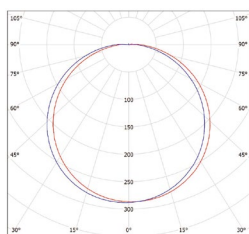

ZETA-R IP44 18W