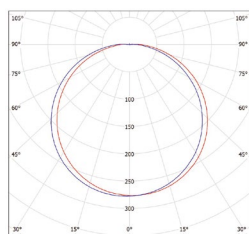

ZETA-R IP44 9W