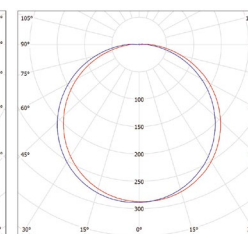

						$\frac{T_c}{CCT}$	$\frac{Ra}{CRI}$	$\leftarrow a \rightarrow$ [mm]	$\leftarrow b \rightarrow$ [mm]			DKC
ZETA-R IP44 9W NW	GXDW318	8592660123011	9	800	neutrální bílá	4000K	≥80	89	75	0,13	1/60	240 Kč
ZETA-R IP44 9W WW	GXDW319	8592660123028	9	800	teplá bílá	3000K	≥80	89	75	0,13	1/60	240 Kč
ZETA-R IP44 18W NW	GXDW320	8592660123035	18	1600	neutrální bílá	4000K	≥80	120	108	0,19	1/40	394 Kč
ZETA-R IP44 18W WW	GXDW321	8592660123042	18	1600	teplá bílá	3000K	≥80	120	108	0,19	1/40	394 Kč
ZETA-R IP44 24W NW	GXDW322	8592660123059	24	2100	neutrální bílá	4000K	≥80	175	158	0,30	1/30	532 Kč
ZETA-R IP44 24W WW	GXDW323	8592660123066	24	2100	teplá bílá	3000K	≥80	175	158	0,30	1/30	532 Kč
ZETA-R IP44 36W NW	GXDW324	8592660123073	36	3500	neutrální bílá	4000K	≥80	226	210	0,52	1/20	781 Kč
ZETA-R IP44 36W WW	GXDW325	8592660123080	36	3500	teplá bílá	3000K	≥80	226	210	0,52	1/20	781 Kč