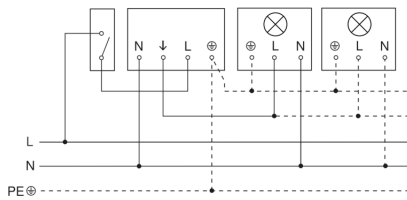

Schaltplan Leuchte mit vorhandenem Nullleiter