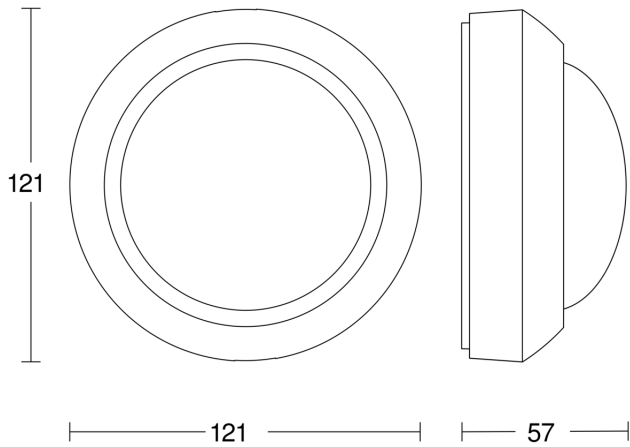

### Funktionsbeschreibung

Das Multitalent für innen und außen. Infrarot-Bewegungsmelder IS 360-3, ideal für die Deckenmontage unter Dachüberständen, Carports, große Hausfronten und Einfahrten, 3 Pyro-Sensoren für 360° Erfassungswinkel, Reichweite bis 12 m, Zeit- und Dämmerungsschwelle einstellbar, durch Abdeckblenden einschränkbarer Erfassungsbereich, unauffällig dank eingefärbter Linse.

**Technische Daten**

Ausführung	Bewegungsmelder
Abmessungen (Ø x H)	121 x 57 mm
Netzanschluss	220 – 240 V / 50 – 60 Hz
Sensortechnologie	Passiv Infrarot
Anwendung, Ort	Außenbereich, Innenbereich
Montageort	Decke
Montageart	Aufputz
Montagehöhe	2,50 – 6,00 m
Reichweite Radial	Ø 6 m (28 m <sup>2</sup> )
Reichweite Tangential	Ø 24 m (452 m <sup>2</sup> )
Erfassungswinkel	360 °
Öffnungswinkel	90 °
Schaltzonen	972 Schaltzonen
optimale Montagehöhe	2,8 m
Mechanische Skalierbarkeit	Nein
Unterkriechschutz	Ja
segmentweise Ausblendung	Ja
Elektronische Skalierbarkeit	Nein
Dämmerungseinstellung Teach	Nein
Dämmerungseinstellung	2 – 1000 lx
Zeiteinstellung	5 s – 15 Min.
Leistung	2000 W
Schaltausgang 1, Ohmsch	2000 W
Schaltausgang 1, Anzahl LED/Leuchtstofflampen	8 stk.
Leuchtstofflampen EVG	1500 W

## Maßzeichnung