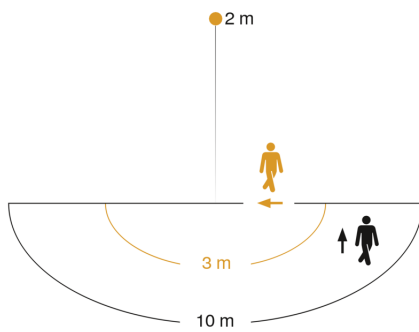

2 - 2000 lux

8 sec - 35 min

shock proof IK07

ideal 2 m

energy saving

Funktionsbeschreibung

Funktionales Design. Praktische Sensor-Außenleuchte L 1, ideal für Hauseingänge und Hausfronten, 180° Erfassungswinkel, Reichweite bis 10 m, Zeit- und Dämmerungsschwelle einstellbar, inklusive Hausnummernbogen.

Technische Daten

Abmessungen (L x B x H)	255 x 110 x 120 mm
Netzanschluss	230 – 240 V / 50 Hz
Montagehöhe max	3,00 m
Sensortechnologie	Passiv Infrarot
Leistung	60 W
Vernetzung	Nein
Mit Leuchtmittel	Nein
Leuchtmittel	Allgebrauchslampe
Sockel	E27
Mit Bewegungsmelder	Ja
Erfassungswinkel	180 °
Unterkriechschutz	Ja
segmentweise Ausblendung	Ja
Elektronische Skalierbarkeit	Nein
Mechanische Skalierbarkeit	Nein

Sensorerfassungsbereich

Mögliche Montagehöhe: 1,80 m – 3,00 m

Orange: radial

Schwarz: tangential

Maßzeichnung