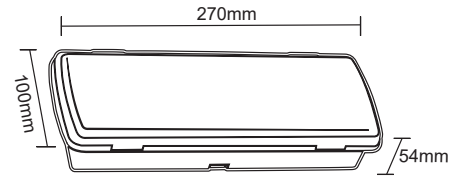

## LAROS

- LED NOUZOVÉ SVÍTIDLO
- vhodné pro nouzové osvětlení únikových a evakuačních cest
- přepojením konektoru lze volit mezi těmito módy:  
Maintained - trvalé svícení bez možnosti ovládní vypínačem  
Non maintained - svítidlo trvale vypnuté, svítí až při výpadku elektrického proudu (svítidlo je takto továrně nastavené)
- možnost dokoupení příslušenství pro vestavnou / zápusťnou montáž nebo tabule pro nalepení piktogramu
- těleso svítidla: akrylonitril-butadien-styren (ABS)
- difuzor: polykarbonát (PC)
- není vybaveno testovacím tlačítkem (test pomocí dálkově ovládaného zařízení)
- stav nabíjení signalizován zelenou LED diodou