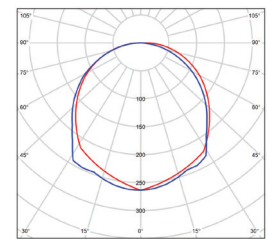

NEUTRAL WHITE

LAROS LED Emergency 3H

LAROS LED Emergency 3H	GXN0055	8592660130842	2	200	200	3h	Li-ion BATTERY 1000mAh 7,2V	neutrální bílá	4000K	≥80	0,44	1/12