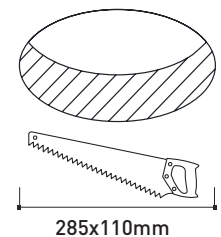

LAROS - ACCESSORIES

				$\leftarrow a \rightarrow$ [mm]	$\leftarrow b \rightarrow$ [mm]	$\leftarrow c \rightarrow$ [mm]
Recessed box - LAROS	GXN0056	8592660130880	montážní box pro zapuštění svítidla do stěny	260	100	42
Recessed mounting kit - LAROS	GXN0057	8592660130897	montážní rám pro vestavbu svítidla do sádkokartonu	310	142	38
Blade for pictogram - LAROS	GXN0058	8592660130903	transparentní tabule pro nalepení piktogramu (tabuli lze instalovat na svítidlo pouze při použití rámu GXN0057)	300	113	6
Pictogram - blade	GXN0053	8592660130873	piktogramy pro nalepení na tabuli GXN0058	400	100	-
Pictogram - diffuser	GXN0059	8592660130910	piktogramy pro nalepení na difuzor svítidla	400	70	-