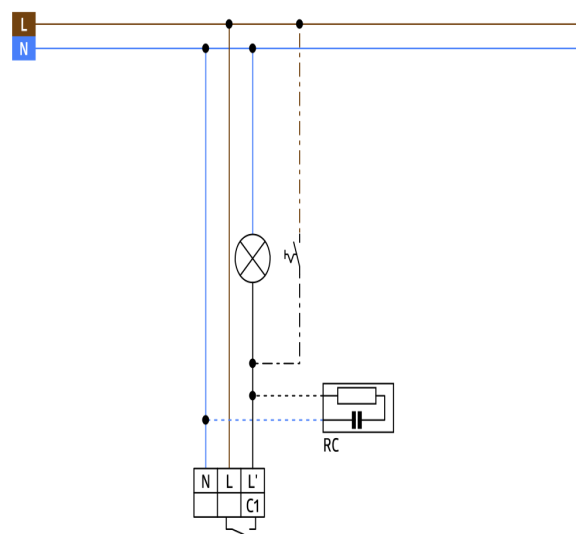

Technická data

Napětí:	110 - 240 V AC 50 / 60 Hz
Rozměry:	103 x 78 x 80 mm
Spotřeba elektrické energie:	ca. 0,4 W
Detekční rozsah:	vodorovný 200° (montáž na stěnu)
Dosah:	max. 12 m křížem max. 4 m přímo
Sledovaná oblast (pohyb křížem):	250 m ² / 2,5 m montážní výška
Montážní výška min./max./doporučená	2 m / 3 m / 2,5 m
Stupeň krytí:	IP44 / třída II

Pořadí dat

Typ	Barva	Obj. číslo	EAN číslo
LC-Click 200	bílá mat, podobný RAL9010	91102	4007529911028
LC-Click 200	černá mat, podobný RAL9005	91122	4007529911226

Příslušenství

Typ	Barva	Obj. číslo	EAN číslo
164 x 143 mm	bílá	92467	4007529924677
odrušovací člen	bílá	10880	4007529108800
mini-odrušovací člen	černá	10882	4007529108824

Diagram detekce

- 1: Chůze křížem
- 2: Chůze přímo

Schéma zapojení