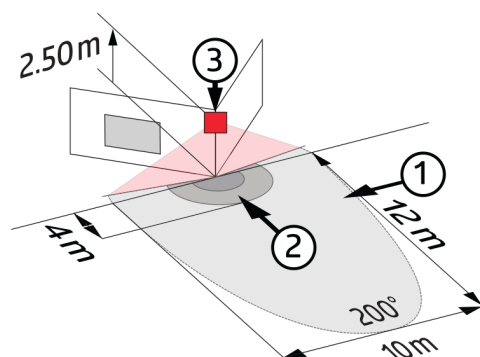

Technická data

Napětí:	110 - 240 V AC 50 / 60 Hz
Rozměry:	103 x 78 x 80 mm
Spotřeba elektrické energie:	ca. 0,4 W
Detekční rozsah:	vodorovný 200° (montáž na stěnu)
Dosah:	max. 12 m křížem max. 4 m přímo
Sledovaná oblast (pohyb křížem):	250 m ² / 2,5 m montážní výška
Montážní výška min./max./doporučená	2 m / 3 m / 2,5 m
Stupeň krytí:	IP44 / třída II

Pořadí dat

Typ	Barva	Obj. číslo	EAN číslo
LC-Click 200	bílá mat, podobný RAL9010	91102	4007529911028
LC-Click 200	černá mat, podobný RAL9005	91122	4007529911226

Příslušenství

Typ	Barva	Obj. číslo	EAN číslo
164 x 143 mm	bílá	92467	4007529924677
odrušovací člen	bílá	10880	4007529108800
mini-odrušovací člen	černá	10882	4007529108824

Diagram detekce

- 1: Chůze křížem
- 2: Chůze přímo

Schéma zapojení