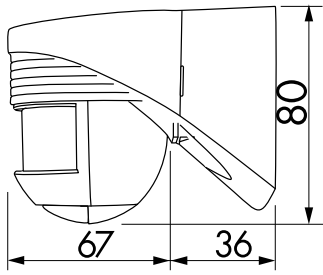

Rozměry 91022