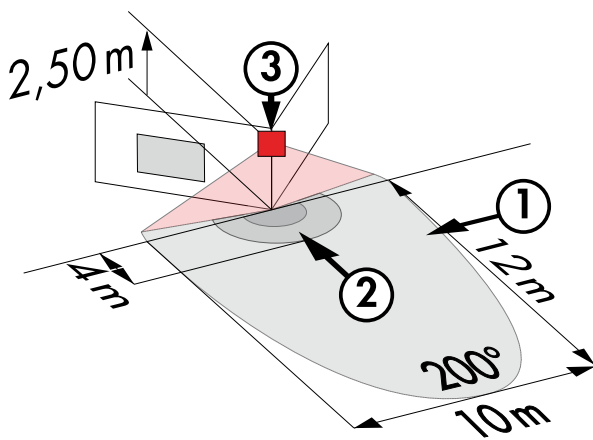

Technická data

Napětí:	110 - 240 V AC 50 / 60 Hz
Rozměry:	103 x 78 x 80 mm
Spotřeba elektrické energie:	ca. 0,4 W
Detekčním rozsahem:	vodorovný 200°
Dosah:	max. 12 m křížem max. 4 m přímo max. 2 m ochrana pod detektorem
Velikost snímaného prostoru pro nepřímý pohyb, v případě montáže v doporučené	209 m ² / 2,5 m montážní výška

Rozměry 91012

Diagram detekce

Rozměry 91002

- 1: Chůze křížem
- 2: Chůze přímo
- 3: Ochrana proti podlezení

Schéma zapojení