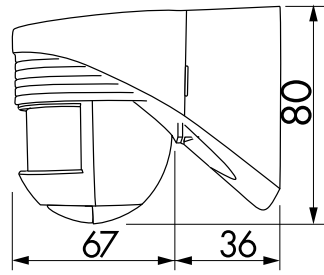

Technická data

Napětí:	110 - 240 V AC 50 / 60 Hz
Rozměry:	103 x 78 x 80 mm
Spotřeba elektrické energie:	ca. 0,4 W
Detekčním rozsahem:	vodorovný 200°
Dosah:	max. 12 m křížem max. 4 m přímo max. 2 m ochrana pod detektorem
Velikost snímaného prostoru pro nepřímý pohyb, v případě montáže v doporučené	209 m ² / 2,5 m montážní výška

výšce:**(in translation):** 2 m / 3 m / 2,5 m**Stupeň krytí:** IP54 / třída II**Okolní teplota:** -25 °C až +50 °C**Bydlení:** obal UV a nárazuvzdorný polykarbonát**kanál 1 (ovládání osvětlení)****Spínací kapacita:** 1000 W, $\cos \varphi = 1$
500 VA, $\cos \varphi = 0,5$
200 W LED**Typ kontaktu:** 1x μ kontakt, bez kontaktu**Čas dobehu:** 4 s - 20 min**Prahová hodnota sepnutí:** 2 - 2000 lux

Příslušenství

Typ	Barva	Obj. číslo	EAN číslo
drátěný koš BSK (Ø 164 x 143 mm)	bílá	92467	4007529924677
odrušovací člen	bílá	10880	4007529108800
mini-odrušovací člen	černá	10882	4007529108824

Rozměry 91022

Rozměry 91012

Diagram detekce

Rozměry 91002

- 1: Chůze křížem
- 2: Chůze přímo
- 3: Ochrana proti podlezení

Schéma zapojení