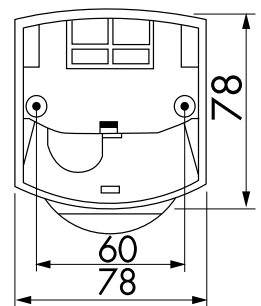

Technická data

Napětí:	110 - 240 V AC 50 / 60 Hz
Rozměry:	103 x 78 x 80 mm
Spotřeba elektrické energie:	ca. 0,4 W
Detekčním rozsahem:	vodorovný 200°
Dosah:	max. 12 m křížem max. 4 m přímo max. 2 m ochrana pod detektorem
Velikost snímaného prostoru pro nepřímý pohyb, v případě montáže v doporučené	209 m ² / 2,5 m montážní výška

výšce:**(in translation):** 2 m / 3 m / 2,5 m**Stupeň krytí:** IP54 / třída II**Okolní teplota:** -25 °C až +50 °C**Bydlení:** obal UV a nárazuvzdorný polykarbonát**kanál 1 (ovládání osvětlení)****Spínací kapacita:** 1000 W, $\cos \varphi = 1$
500 VA, $\cos \varphi = 0,5$
200 W LED**Typ kontaktu:** 1x μ kontakt, bez kontaktu**Čas dobehu:** 4 s - 20 min**Prahová hodnota sepnutí:** 2 - 2000 lux

Příslušenství

Typ	Barva	Obj. číslo	EAN číslo
drátěný koš BSK (Ø 164 x 143 mm)	bílá	92467	4007529924677
odrušovací člen	bílá	10880	4007529108800
mini-odrušovací člen	černá	10882	4007529108824

Rozměry 91022

Rozměry 91012

Diagram detekce

Rozměry 91002

- 1: Chůze křížem
- 2: Chůze přímo
- 3: Ochrana proti podlezení

Schéma zapojení