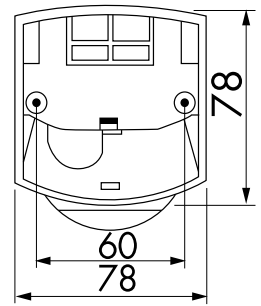

Rozměry 91022