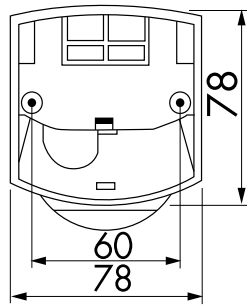

Rozměry 91022