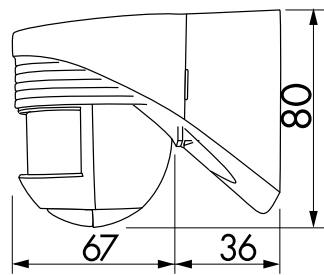

Technická data

Napětí:	110 - 240 V AC 50 / 60 Hz
Rozměry:	103 x 78 x 80 mm
Spotřeba elektrické energie:	ca. 0,4 W
Detekčním rozsahem:	vodorovný 200°
Dosah:	max. 12 m křížem max. 4 m přímo max. 2 m ochrana pod detektorem
Velikost snímaného prostoru pro nepřímý pohyb, v případě montáže v doporučené	209 m ² / 2,5 m montážní výška

výšce:**(in translation):** 2 m / 3 m / 2,5 m**Stupeň krytí:** IP54 / třída II**Okolní teplota:** -25 °C až +50 °C**Bydlení:** obal UV a nárazuvzdorný polykarbonát**kanál 1 (ovládání osvětlení)****Spínací kapacita:** 1000 W, $\cos \varphi = 1$
500 VA, $\cos \varphi = 0,5$
200 W LED**Typ kontaktu:** 1x μ kontakt, bez kontaktu**Čas dobehu:** 4 s - 20 min**Prahová hodnota sepnutí:** 2 - 2000 lux

Příslušenství

Typ	Barva	Obj. číslo	EAN číslo
drátěný koš BSK (Ø 164 x 143 mm)	bílá	92467	4007529924677
odrušovací člen	bílá	10880	4007529108800
mini-odrušovací člen	černá	10882	4007529108824

Rozměry 91022

Rozměry 91012

Diagram detekce

Rozměry 91002

- 1: Chůze křížem
- 2: Chůze přímo
- 3: Ochrana proti podlezení

Schéma zapojení