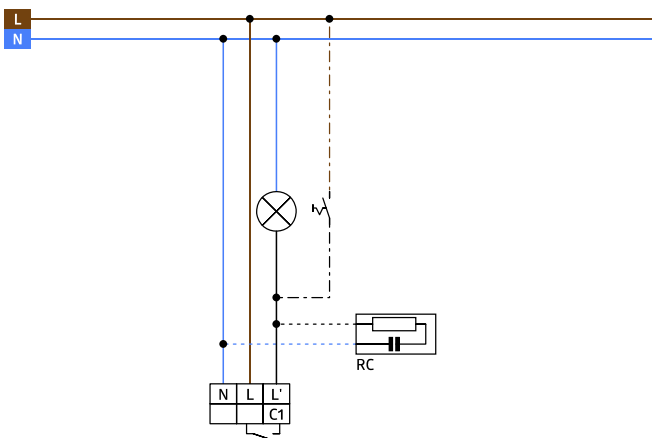

Technická data

Napětí:	110 - 240 V AC 50 / 60 Hz
Rozměry:	103 x 78 x 80 mm
Spotřeba elektrické energie:	ca. 0,4 W
Detekčním rozsahem:	vodorovný 200°
Dosah:	max. 12 m křížem max. 4 m přímo max. 2 m ochrana pod detektorem
Velikost snímaného prostoru pro nepřímý pohyb, v případě montáže v doporučené	209 m ² / 2,5 m montážní výška

Příslušenství

Typ	Barva	Obj. číslo	EAN číslo
drátěný koš BSK (Ø 164 x 143 mm)	bílá	92467	4007529924677
odrušovací člen	bílá	10880	4007529108800
mini-odrušovací člen	černá	10882	4007529108824

Rozměry 91022

Rozměry 91012

Diagram detekce

Rozměry 91002

- 1: Chůze křížem
- 2: Chůze přímo
- 3: Ochrana proti podlezení

Schéma zapojení