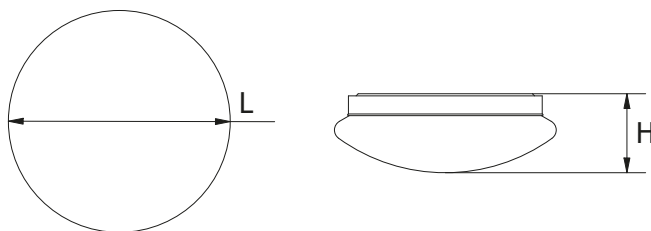

**PL** Plafoniera LED **EN** LED ceiling light fitting **DE** LED-Deckenleuchte **RU** Светодиодный потолочный светильник **CS** Stropní svítidlo LED **SK** Stropné LED svietidlo **HU** LED mennyezeti lámpa **HR** LED plafonjera **FR** Plafonnier LED **ES** Plafón LED **IT** Plafoniera a LED **RO** Plafonieră LED **LT** LED plafonas **LV** LED plafons **ET** LED laevalgusti **PT** Plafond LED **BE** Святлодыёдны плафон **UK** Світлодіодний світильник **BG** LED плафониера **SL** Stropna LED-svetilka **BS** LED plafonjera **SRP** LED plafonjera **SR** LED плафонера **MK** LED плафоньерка **MO** Plafonieră LED **AM** Առաստաղի լուսադիրոպայիս լուսավորութայուն **AZ** LED tavan işıqlandırması **KA** ჟურბის LED სანათი **KK** Жарықдиодты төбе шамының фитингі **KY** Ш ыптын жарык диоддуу жарыктандыруу шайманы **TG** Фурнитура барои шифтчароғи LED **TK** LED potolok ýagtylyk sazlaýjy **UZ** LED shift yoritgich fittingi

**ASTRA**

LD-ASTR12W-NW-00	12W	960lm	530g	5902801391934
LD-ASTR18W-NW-00	18W	1440lm	880g	5902801391354
LD-ASTR24W-NW-00	24W	1920lm	1180g	5902801391965

	LxH mm
LD-ASTR12W-NW-00	245x59
LD-ASTR18W-NW-00	315x59
LD-ASTR24W-NW-00	375x59