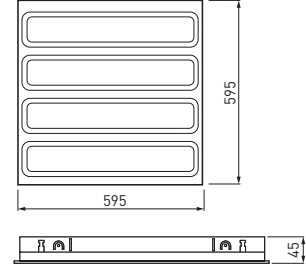

PL Oprawa LED
EN LED fixture
RU Светодиодный светильник
DE Leuchte LED
HU LED lámpatest

VERONA

LD-VE4060W-50	50 W	● 4000 K	5500 lm	blacha stalowa steel sheet стальной лист Stahlblech acéllemez	575 x 575 mm	biały, white белый, weiß, fehér	3200 g	5901867106032
---------------	------	----------	---------	---	--------------	---------------------------------------	--------	---------------

Technical & industrial fixtures

PL Oprawa LED
EN LED fixture
RU Светодиодный светильник
DE Leuchte LED
HU LED lámpatest

VERONA

LD-VE2060N-25	25 W	● 4000 K	2750 lm	blacha stalowa steel sheet стальной лист Stahlblech acéllemez	595 × 295 × 35	biały, white белый, weiß, fehér	1100 g	5901867106063
LD-VE2120N-50	50 W		5600 lm		1190 × 295 × 35		2200 g	5901867106094
LD-VE4060N-50			5500 lm		595 × 595 × 37		3200 g	5901867106049