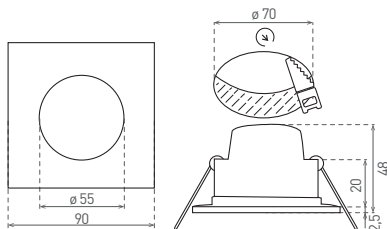

LED BONO 5W

LED BONO 8W

LED BONO SQUARE

- VESTAVNÉ SVÍTIDLO LED SMD
- těleso svítidla: plast
- difuzor: mléčný (PC)
- prachotěsné a voděodolné
- energeticky úsporná náhrada za halogenová svítidla
- 85% snížení spotřeby elektrické energie
- integrovaný vnitřní napájecí zdroj CCD LED
- připraveno pro průběžnou montáž (neplatí pro GXLL040, GXLL042)