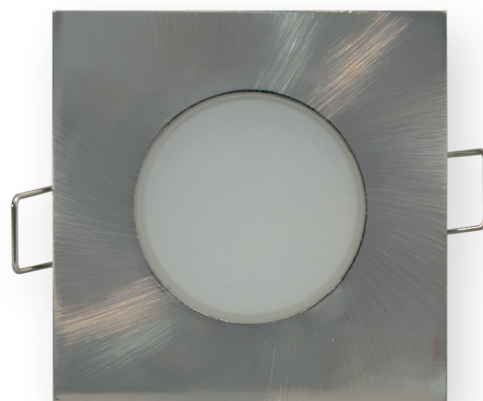

LED BONO 5W

LED BONO 8W

LED BONO SQUARE

- VESTAVNÉ SVÍTIDLO LED SMD
- těleso svítidla: plast
- difuzor: mléčný (PC)
- prachotěsné a voděodolné
- energeticky úsporná náhrada za halogenová svítidla
- 85% snížení spotřeby elektrické energie
- integrovaný vnitřní napájecí zdroj CCD LED
- připraveno pro průběžnou montáž (neplatí pro GXLL040, GXLL042)

220-240V-50/60Hz

IP65/20

-20+35°C

Ra CRI ≥80

90°

30 000

NEUTRAL WHITE

WARM WHITE

LED 5W ► ≙ 35W HALOGEN
LED 8W ► ≙ 55W HALOGEN

		EAN	color	W	lm	color	Tc CCT	kg	
LED BONO -S WHITE 5W NW	GXLL023	8592660115399	bílá	5	350	neutrální bílá	4000K	0,08	1/48
LED BONO -S WHITE 5W WW	GXLL022	8592660115382	bílá	5	330	teplá bílá	3000K	0,08	1/48
LED BONO-S Matt chrome 5W NW	GXLL027	8592660115627	matný chrom	5	350	neutrální bílá	4000K	0,08	1/48
LED BONO-S Matt chrome 5W WW	GXLL026	8592660115610	matný chrom	5	330	teplá bílá	3000K	0,08	1/48
LED BONO-S Black 5W NW	GXLL083	8592660135281	černá	5	350	neutrální bílá	4000K	0,08	1/48
LED BONO-S Black 5W WW	GXLL082	8592660135342	černá	5	330	teplá bílá	3000K	0,08	1/48
LED BONO-S WHITE 8W NW	GXLL039	8592660123783	bílá	8	580	neutrální bílá	4000K	0,12	1/40
LED BONO-S WHITE 8W WW	GXLL040	8592660123790	bílá	8	560	teplá bílá	3000K	0,12	1/40
LED BONO-S Matt chrome 8W NW	GXLL041	8592660123806	matný chrom	8	580	neutrální bílá	4000K	0,12	1/40
LED BONO-S Matt chrome 8W WW	GXLL042	8592660123813	matný chrom	8	560	teplá bílá	3000K	0,12	1/40
LED BONO-S Black 8W NW	GXLL087	8592660135304	černá	8	580	neutrální bílá	4000K	0,12	1/40
LED BONO-S Black 8W WW	GXLL086	8592660135366	černá	8	560	teplá bílá	3000K	0,12	1/40