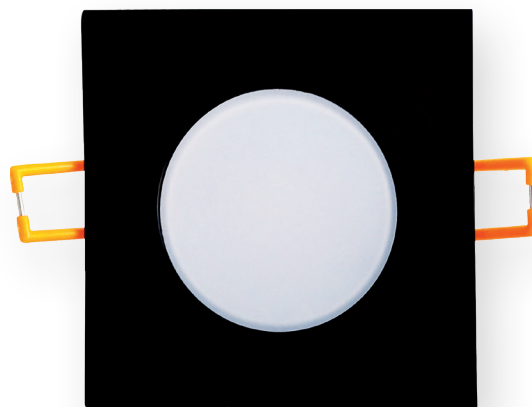

LED BONO 5W

LED BONO 8W

LED BONO SQUARE

- VESTAVNÉ SVÍTIDLO LED SMD
- těleso svítidla: plast
- difuzor: mléčný (PC)
- prachotěsné a voděodolné
- energeticky úsporná náhrada za halogenová svítidla
- 85% snížení spotřeby elektrické energie
- integrovaný vnitřní napájecí zdroj CCD LED
- připraveno pro průběžnou montáž (neplatí pro GXLL040, GXLL042)

220-240V-50/60Hz

IP65/20

-20+35°C

Ra CRI ≥80

90°

30 000

NEUTRAL WHITE

WARM WHITE

LED 5W ► ≙ 35W HALOGEN
LED 8W ► ≙ 55W HALOGEN

		EAN	color	W	lm	color	Tc CCT	kg	
LED BONO -S WHITE 5W NW	GXLL023	8592660115399	bílá	5	350	neutrální bílá	4000K	0,08	1/48
LED BONO -S WHITE 5W WW	GXLL022	8592660115382	bílá	5	330	teplá bílá	3000K	0,08	1/48
LED BONO-S Matt chrome 5W NW	GXLL027	8592660115627	matný chrom	5	350	neutrální bílá	4000K	0,08	1/48
LED BONO-S Matt chrome 5W WW	GXLL026	8592660115610	matný chrom	5	330	teplá bílá	3000K	0,08	1/48
LED BONO-S Black 5W NW	GXLL083	8592660135281	černá	5	350	neutrální bílá	4000K	0,08	1/48
LED BONO-S Black 5W WW	GXLL082	8592660135342	černá	5	330	teplá bílá	3000K	0,08	1/48
LED BONO-S WHITE 8W NW	GXLL039	8592660123783	bílá	8	580	neutrální bílá	4000K	0,12	1/40
LED BONO-S WHITE 8W WW	GXLL040	8592660123790	bílá	8	560	teplá bílá	3000K	0,12	1/40
LED BONO-S Matt chrome 8W NW	GXLL041	8592660123806	matný chrom	8	580	neutrální bílá	4000K	0,12	1/40
LED BONO-S Matt chrome 8W WW	GXLL042	8592660123813	matný chrom	8	560	teplá bílá	3000K	0,12	1/40
LED BONO-S Black 8W NW	GXLL087	8592660135304	černá	8	580	neutrální bílá	4000K	0,12	1/40
LED BONO-S Black 8W WW	GXLL086	8592660135366	černá	8	560	teplá bílá	3000K	0,12	1/40