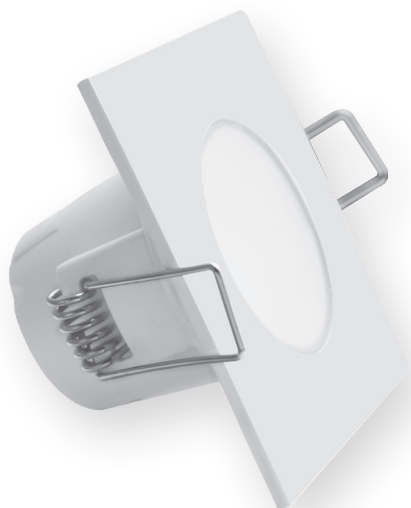

LED BONO 5W

LED BONO 8W

LED BONO SQUARE

- VESTAVNÉ SVÍTIDLO LED SMD
- těleso svítidla: plast
- difuzor: mléčný (PC)
- prachotěsné a voděodolné
- energeticky úsporná náhrada za halogenová svítidla
- 85% snížení spotřeby elektrické energie
- integrovaný vnitřní napájecí zdroj CCD LED
- připraveno pro průběžnou montáž (neplatí pro GXLL040, GXLL042)

220-240V-50/60Hz

IP65/20

-20+35°C

Ra CRI ≥80

90°

30 000

NEUTRAL WHITE

WARM WHITE

LED 5W ► ≙ 35W HALOGEN
LED 8W ► ≙ 55W HALOGEN

		EAN	color	W	lm	color	Tc CCT	kg	
LED BONO -S WHITE 5W NW	GXLL023	8592660115399	bílá	5	350	neutrální bílá	4000K	0,08	1/48
LED BONO -S WHITE 5W WW	GXLL022	8592660115382	bílá	5	330	teplá bílá	3000K	0,08	1/48
LED BONO-S Matt chrome 5W NW	GXLL027	8592660115627	matný chrom	5	350	neutrální bílá	4000K	0,08	1/48
LED BONO-S Matt chrome 5W WW	GXLL026	8592660115610	matný chrom	5	330	teplá bílá	3000K	0,08	1/48
LED BONO-S Black 5W NW	GXLL083	8592660135281	černá	5	350	neutrální bílá	4000K	0,08	1/48
LED BONO-S Black 5W WW	GXLL082	8592660135342	černá	5	330	teplá bílá	3000K	0,08	1/48
LED BONO-S WHITE 8W NW	GXLL039	8592660123783	bílá	8	580	neutrální bílá	4000K	0,12	1/40
LED BONO-S WHITE 8W WW	GXLL040	8592660123790	bílá	8	560	teplá bílá	3000K	0,12	1/40
LED BONO-S Matt chrome 8W NW	GXLL041	8592660123806	matný chrom	8	580	neutrální bílá	4000K	0,12	1/40
LED BONO-S Matt chrome 8W WW	GXLL042	8592660123813	matný chrom	8	560	teplá bílá	3000K	0,12	1/40
LED BONO-S Black 8W NW	GXLL087	8592660135304	černá	8	580	neutrální bílá	4000K	0,12	1/40
LED BONO-S Black 8W WW	GXLL086	8592660135366	černá	8	560	teplá bílá	3000K	0,12	1/40