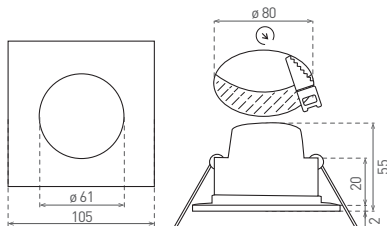

LED BONO 5W

LED BONO 8W

LED BONO SQUARE

- VESTAVNÉ SVÍTIDLO LED SMD
- těleso svítidla: plast
- difuzor: mléčný (PC)
- prachotěsné a voděodolné
- energeticky úsporná náhrada za halogenová svítidla
- 85% snížení spotřeby elektrické energie
- integrovaný vnitřní napájecí zdroj CCD LED
- připraveno pro průběžnou montáž (neplatí pro GXLL040, GXLL042)