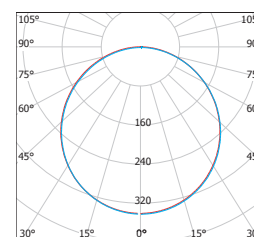

## LED FENIX ROUND MATT CHROME

220-240V-  
50/60HzIP<sub>20</sub>

-15+45°C

Ra  
CRI  
≥80

120°

25 000

NEUTRAL  
WHITEWARM  
WHITE

- SVÍTIDLO LED SMD
- těleso svítidla: broušený hliník lakovaný transparentním lakem
- difuzor: PS NANO
- energeticky úsporná náhrada přisazených svítidel
- 85% snížení spotřeby elektrické energie
- součástí balení je napájení CCD LED

LED 12W  
LED 18W  
LED 24W

LED FENIX ROUND

		 EAN	 color	 W	 lm	 color	$\frac{T_c}{CCT}$	$\leftarrow a \rightarrow$ [mm]	 kg	
LED60 FENIX-R Matt Chrome 12W NW	GXDW262	8592660114491	matný chrom	12	850	neutrální bílá	3800K	170	0,50	1/30
LED60 FENIX-R Matt Chrome 12W WW	GXDW263	8592660114507	matný chrom	12	850	teplá bílá	2800K	170	0,50	1/30
LED90 FENIX-R Matt Chrome 18W NW	GXDW252	8592660113128	matný chrom	18	1350	neutrální bílá	3800K	225	0,70	1/20
LED90 FENIX-R Matt Chrome 18W WW	GXDW091	859266011971	matný chrom	18	1350	teplá bílá	2800K	225	0,70	1/20
LED120 FENIX-R Matt Chrome 24W NW	GXDW256	8592660113166	matný chrom	24	1800	neutrální bílá	3800K	300	1,05	1/5
LED120 FENIX-R Matt Chrome 24W WW	GXDW095	8592660112015	matný chrom	24	1800	teplá bílá	2800K	300	1,05	1/5