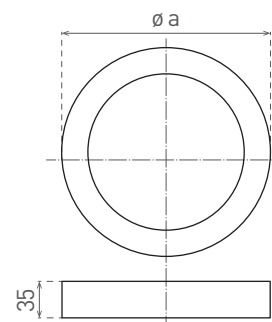

## LED FENIX ROUND MATT CHROME

220-240V-  
50/60HzIP<sub>20</sub>

-15+45°C

Ra  
CRI  
≥80

120°

25 000

NEUTRAL  
WHITEWARM  
WHITE

- SVÍTIDLO LED SMD
- těleso svítidla: broušený hliník lakovaný transparentním lakem
- difuzor: PS NANO
- energeticky úsporná náhrada přisazených svítidel
- 85% snížení spotřeby elektrické energie
- součástí balení je napájení CCD LED

LED 12W  
LED 18W  
LED 24W

LED FENIX ROUND

		 EAN	 color	 W	 lm	 color	$\frac{T_c}{CCT}$	$\leftarrow a \rightarrow$ [mm]	 kg	
LED60 FENIX-R Matt Chrome 12W NW	GXDW262	8592660114491	matný chrom	12	850	neutrální bílá	3800K	170	0,50	1/30
LED60 FENIX-R Matt Chrome 12W WW	GXDW263	8592660114507	matný chrom	12	850	teplá bílá	2800K	170	0,50	1/30
LED90 FENIX-R Matt Chrome 18W NW	GXDW252	8592660113128	matný chrom	18	1350	neutrální bílá	3800K	225	0,70	1/20
LED90 FENIX-R Matt Chrome 18W WW	GXDW091	859266011971	matný chrom	18	1350	teplá bílá	2800K	225	0,70	1/20
LED120 FENIX-R Matt Chrome 24W NW	GXDW256	8592660113166	matný chrom	24	1800	neutrální bílá	3800K	300	1,05	1/5
LED120 FENIX-R Matt Chrome 24W WW	GXDW095	8592660112015	matný chrom	24	1800	teplá bílá	2800K	300	1,05	1/5