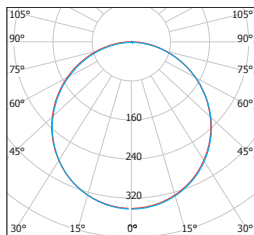

- SVÍTIDLO LED SMD
- těleso svítidla: lakovaný hliník
- difuzor: PS NANO
- energeticky úsporná náhrada přisazených svítidel
- 85% snížení spotřeby elektrické energie
- součástí balení je napájení CCD LED

220-240V-
50/60Hz

IP₂₀

-15+45°C

Ra
CRI
≥80

25 000

RoHS

NEUTRAL
WHITE

WARM
WHITE

LED FENIX ROUND