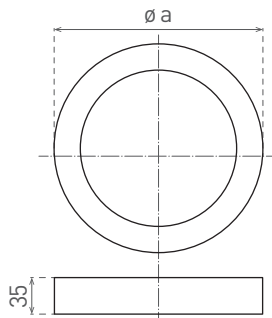

LED FENIX ROUND WHITE

- SVÍTIDLO LED SMD
- těleso svítidla: lakovaný hliník
- difuzor: PS NANO
- energeticky úsporná náhrada přisazených svítidel
- 85% snížení spotřeby elektrické energie
- součástí balení je napájení CCD LED

							$\frac{T_c}{CCT}$	$\frac{<a>}{[mm]}$		
LED30 FENIX-R White 6W NW	GXDW132	8592660116204	bílá	6	370	neutrální bílá	3800K	120	0,20	1/40
LED30 FENIX-R White 6W WW	GXDW130	8592660115177	bílá	6	370	teplá bílá	2800K	120	0,20	1/40
LED60 FENIX-R White 12W NW	GXDW260	8592660114477	bílá	12	850	neutrální bílá	3800K	170	0,50	1/30
LED60 FENIX-R White 12W WW	GXDW261	8592660114484	bílá	12	850	teplá bílá	2800K	170	0,50	1/30
LED90 FENIX-R White 18W NW	GXDW250	8592660113104	bílá	18	1350	neutrální bílá	3800K	225	0,70	1/20
LED90 FENIX-R White 18W WW	GXDW032	8592660107103	bílá	18	1350	teplá bílá	2800K	225	0,70	1/20
LED120 FENIX-R White 24W NW	GXDW254	8592660113142	bílá	24	1800	neutrální bílá	3800K	298	1,05	1/5
LED120 FENIX-R White 24W WW	GXDW071	8592660111421	bílá	24	1800	teplá bílá	2800K	298	1,05	1/5