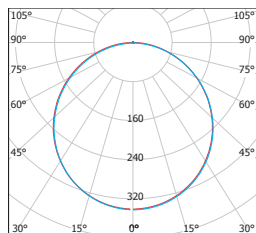

LED 6W
LED 12W
LED 18W
LED 24W

							T_c CCT	$\langle a \rangle$ [mm]		
LED30 FENIX-S White 6W NW	GXDW133	8592660116211	bílá	6	370	neutrální bílá	3800K	120	0,29	1/40
LED30 FENIX-S White 6W WW	GXDW131	8592660115184	bílá	6	370	teplá bílá	2800K	120	0,29	1/40
LED60 FENIX-S White 12W NW	GXDW264	8592660114514	bílá	12	850	neutrální bílá	3800K	170	0,60	1/30
LED60 FENIX-S White 12W WW	GXDW265	8592660114521	bílá	12	850	teplá bílá	2800K	170	0,60	1/30
LED90 FENIX-S White 18W NW	GXDW251	8592660113111	bílá	18	1350	neutrální bílá	3800K	225	0,80	1/20
LED90 FENIX-S White 18W WW	GXDW034	8592660107127	bílá	18	1350	teplá bílá	2800K	225	0,80	1/20
LED120 FENIX-S White 24W NW	GXDW255	8592660113159	bílá	24	1800	neutrální bílá	3800K	298	1,35	1/5
LED120 FENIX-S White 24W WW	GXDW073	8592660111445	bílá	24	1800	teplá bílá	2800K	298	1,35	1/5