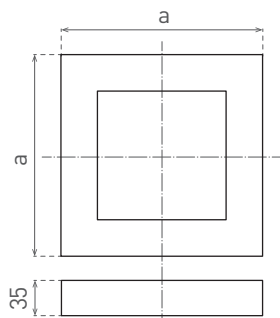

LED FENIX SQUARE WHITE

- SVÍTIDLO LED SMD
- těleso svítidla: lakovaný hliník
- difuzor: PS NANO
- energeticky úsporná náhrada přisazených svítidel
- 85% snížení spotřeby elektrické energie
- součástí balení je napájení CCD LED

220-240V-
50/60Hz

IP₂₀

-15+45°C

Ra
CRI
>80

120°

25 000

RoHS

NEUTRAL
WHITE

WARM
WHITE