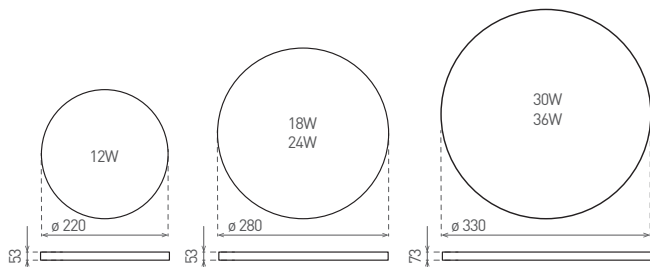

## LED SMART-R

220-240V-  
50/60HzIP<sub>44</sub>IK<sub>10</sub>  
cover

-20+40°C

115°

25 000

RoHS

NEUTRAL  
WHITEWARM  
WHITE

- SVÍTIDLO LED SMD
- těleso svítidla: polykarbonát (PC)
- difuzor: polykarbonát (PC)
- voděodolné
- vysoká svítivost
- 85% snížení spotřeby elektrické energie

LED 12W ▶ ≥D 60W  
 LED 18W ▶ ≥D 90W  
 LED 24W ▶ ≥D 130W  
 LED 30W ▶ ≥D 200W  
 LED 36W ▶ ≥D 230W

						$\frac{T_c}{CCT}$	$\frac{Ra}{CRI}$		
LED SMART-R White 12W NW	GXLS220	8592660113418	12	800	neutrální bílá	4000K	≥80	0,40	1/10
LED SMART-R White 12W WW	GXLS221	8592660113425	12	800	teplá bílá	3000K	≥80	0,40	1/10
LED SMART-R White 18W NW	GXLS224	8592660113456	18	1200	neutrální bílá	4000K	≥80	0,62	1/10
LED SMART-R White 18W WW	GXLS225	8592660113463	18	1200	teplá bílá	3000K	≥80	0,62	1/10
LED SMART-R White 24W NW	GXLS216	8592660122502	24	1700	neutrální bílá	4000K	≥80	0,62	1/10
LED SMART-R White 24W WW	GXLS217	8592660122519	24	1700	teplá bílá	3000K	≥80	0,62	1/10
LED SMART-R White 30W NW	GXLS280	8592660130293	30	2700	neutrální bílá	4000K	≥80	0,95	1/10
LED SMART-R White 36W NW	GXLS281	8592660130309	36	3000	neutrální bílá	4000K	≥80	0,95	1/10