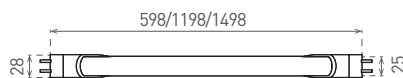

Pf (λ)  
≥0,9

1/30

NEUTRAL  
WHITECOOL  
WHITE

- LED TRUBICE SMD
- energeticky efektivní náhrada za T8 zářivku
- více než 2-krát nižší spotřeba elektrické energie
- mimořádně vysoký měrný výkon 150lm/W (verze milk 135 lm/W)
- skleněný difuzor
- široký vyzařovací úhel
- integrované vnitřní napájení CCD LED
- napájena přímo ze sítě
- technologie LED SMD 2835
- kompenzovaný jalový výkon (PF>0,9)
- záruka 3 roky