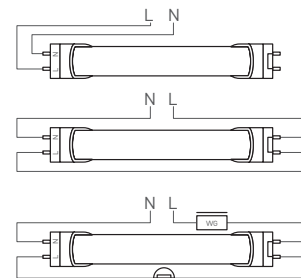

Pf (λ)  
≥0,9

1/30

NEUTRAL  
WHITECOOL  
WHITE

- LED TRUBICE SMD
- energeticky efektivní náhrada za T8 zářivku
- více než 2-krát nižší spotřeba elektrické energie
- mimořádně vysoký měrný výkon 150lm/W (verze milk 135 lm/W)
- skleněný difuzor
- široký vyzařovací úhel
- integrované vnitřní napájení CCD LED
- napájena přímo ze sítě
- technologie LED SMD 2835
- kompenzovaný jalový výkon (PF>0,9)
- záruka 3 roky

Schéma zapojení:

GXLT010 FUSE LED TUBE  
NENÍ součástí balení.

						$T_c$ CCT	$R_a$ CRI	
LED T8-840-9W/60cm milk	GXLT150	8592660132266	9	neutrální bílá	1215	4000K	≥80	95
LED T8-860-9W/60cm milk	GXLT153	8592660136691	9	studená bílá	1215	6000K	≥80	95
LED T8-840-18W/120cm milk	GXLT151	8592660132273	18	neutrální bílá	2430	4000K	≥80	195
LED T8-860-18W/120cm milk	GXLT154	8592660136707	18	studená bílá	2430	6000K	≥80	195
LED T8-840-24W/150cm milk	GXLT152	8592660132280	24	neutrální bílá	3240	4000K	≥80	245
LED T8-860-24W/150cm milk	GXLT155	8592660136714	24	studená bílá	3240	6000K	≥80	245
LED T8-840-9W/60cm clear	GXLT156	8592660132297	9	neutrální bílá	1350	4000K	≥80	95
LED T8-860-9W/60cm clear	GXLT159	8592660136721	9	studená bílá	1350	6000K	≥80	95
LED T8-840-18W/120cm clear	GXLT157	8592660132303	18	neutrální bílá	2700	4000K	≥80	195
LED T8-860-18W/120cm clear	GXLT160	8592660136738	18	studená bílá	2700	6000K	≥80	195
LED T8-840-24W/150cm clear	GXLT158	8592660132310	24	neutrální bílá	3600	4000K	≥80	245
LED T8-860-24W/150cm clear	GXLT161	8592660136745	24	studená bílá	3600	6000K	≥80	245