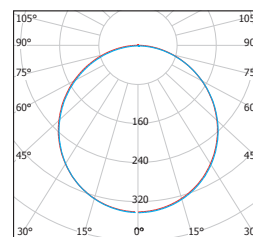

LED VEGA ROUND WHITE

220-240V-
50/60HzIP
44/20

-15+45°C

Ra
CRI
>80

120°

25 000

RoHS

NEUTRAL
WHITECOOL
WHITEWARM
WHITELED 3W
LED 6W
LED 12W
LED 18W
LED 24W

LED VEGA ROUND

							$\frac{T_c}{CCT}$	$\leftarrow a \rightarrow$ [mm]	$\leftarrow b \rightarrow$ [mm]		
LED15 VEGA-R White 3W NW	GXDW204	8592660115450	bílá	3	190	neutrální bílá	3800K	88	75	0,14	1/100
LED15 VEGA-R White 3W WW	GXDW203	8592660115412	bílá	3	190	teplá bílá	2800K	88	75	0,14	1/100
LED30 VEGA-R White 6W NW	GXDW100	8592660113180	bílá	6	370	neutrální bílá	3800K	118	108	0,20	1/40
LED30 VEGA-R White 6W WW	GXDW062	8592660111469	bílá	6	370	teplá bílá	2800K	118	108	0,20	1/40
LED60 VEGA-R White 12W CW	GXDW002	8592660106038	bílá	12	850	studená bílá	6000K	168	160	0,35	1/30
LED60 VEGA-R White 12W NW	GXDW104	8592660113227	bílá	12	850	neutrální bílá	3800K	168	160	0,35	1/30
LED60 VEGA-R White 12W WW	GXDW001	8592660106021	bílá	12	850	teplá bílá	2800K	168	160	0,35	1/30
LED90 VEGA-R White 18W CW	GXDW004	8592660106052	bílá	18	1350	studená bílá	6000K	225	210	0,55	1/20
LED90 VEGA-R White 18W NW	GXDW108	8592660113265	bílá	18	1350	neutrální bílá	3800K	225	210	0,55	1/20
LED90 VEGA-R White 18W WW	GXDW003	8592660106045	bílá	18	1350	teplá bílá	2800K	225	210	0,55	1/20
LED120 VEGA-R White 24W NW	GXDW112	8592660113302	bílá	24	1800	neutrální bílá	3800K	298	285	0,95	1/5
LED120 VEGA-R White 24W WW	GXDW066	8592660111483	bílá	24	1800	teplá bílá	2800K	298	285	0,95	1/5