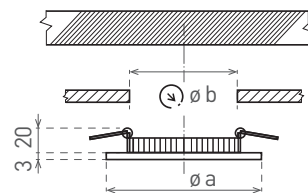

- VESTAVNÉ SVÍTIDLO LED SMD
- těleso svítidla: lakovaný hliník
- difuzor: PS NANO
- energeticky efektivní svítidlo typu DOWNLIGHT
- 85% snížení spotřeby elektrické energie
- štíhlý design umožňuje snadnou montáž do stropu
- součástí balení je napájení CCD LED