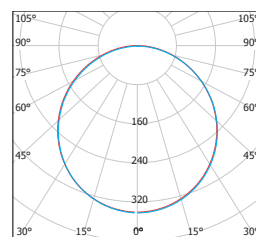

LED VEGA SQUARE WHITE

220-240V-
50/60HzIP
44/20

-15+45°C

Ra
CRI
≥80

120°

25 000

NEUTRAL
WHITECOOL
WHITEWARM
WHITE

- VESTAVNÉ SVÍTIDLO LED SMD
- těleso svítidla: lakovaný hliník
- difuzor: PS NANO
- energeticky efektivní svítidlo typu DOWNLIGHT
- 85% snížení spotřeby elektrické energie
- štíhlý design umožňuje snadnou montáž do stropu
- součástí balení je napájení CCD LED

LED 3W
LED 6W
LED 12W
LED 18W
LED 24W

LED VEGA SQUARE

			EAN	color	W	lm	color	T _c CCT	←a→ [mm]	←b→ [mm]	kg		
LED15 VEGA-S White 3W NW	GXDW201	8592660115481		bílá	3	190	neutrální bílá	3800K	85	75	0,15	1/100	
LED15 VEGA-S White 3W WW	GXDW200	8592660115429		bílá	3	190	teplá bílá	2800K	85	75	0,15	1/100	
LED30 VEGA-S White 6W NW	GXDW101	8592660113197		bílá	6	370	neutrální bílá	3800K	118	108	0,22	1/40	
LED30 VEGA-S White 6W WW	GXDW064	8592660111506		bílá	6	370	teplá bílá	2800K	118	108	0,22	1/40	
LED60 VEGA-S White 12W CW	GXDW011	8592660106076		bílá	12	850	studená bílá	6000K	168	160	0,44	1/30	
LED60 VEGA-S White 12W NW	GXDW105	8592660113234		bílá	12	850	neutrální bílá	3800K	168	160	0,44	1/30	
LED60 VEGA-S White 12W WW	GXDW010	8592660106069		bílá	12	850	teplá bílá	2800K	168	160	0,44	1/30	
LED90 VEGA-S White 18W CW	GXDW013	8592660106090		bílá	18	1350	studená bílá	6000K	225	210	0,65	1/20	
LED90 VEGA-S White 18W NW	GXDW109	8592660113272		bílá	18	1350	neutrální bílá	3800K	225	210	0,65	1/20	
LED90 VEGA-S White 18W WW	GXDW012	8592660106083		bílá	18	1350	teplá bílá	2800K	225	210	0,65	1/20	
LED120 VEGA-S White 24W NW	GXDW113	8592660113319		bílá	24	1800	neutrální bílá	3800K	298	285	1,15	1/5	
LED120 VEGA-S White 24W WW	GXDW068	8592660111520		bílá	24	1800	teplá bílá	2800K	298	285	1,15	1/5	