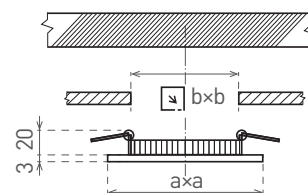

LED VEGA SQUARE WHITE

220-240V-
50/60HzIP
44/20

-15+45°C

Ra
CRI
≥80

120°

25 000

NEUTRAL
WHITECOOL
WHITEWARM
WHITE

- VESTAVNÉ SVÍTIDLO LED SMD
- těleso svítidla: lakovaný hliník
- difuzor: PS NANO
- energeticky efektivní svítidlo typu DOWNLIGHT
- 85% snížení spotřeby elektrické energie
- štíhlý design umožňuje snadnou montáž do stropu
- součástí balení je napájení CCD LED

LED 3W
LED 6W
LED 12W
LED 18W
LED 24W

LED VEGA SQUARE

			EAN	color	W	lm	color	T _c CCT	←a→ [mm]	←b→ [mm]	kg		
LED15 VEGA-S White 3W NW	GXDW201	8592660115481		bílá	3	190	neutrální bílá	3800K	85	75	0,15	1/100	
LED15 VEGA-S White 3W WW	GXDW200	8592660115429		bílá	3	190	teplá bílá	2800K	85	75	0,15	1/100	
LED30 VEGA-S White 6W NW	GXDW101	8592660113197		bílá	6	370	neutrální bílá	3800K	118	108	0,22	1/40	
LED30 VEGA-S White 6W WW	GXDW064	8592660111506		bílá	6	370	teplá bílá	2800K	118	108	0,22	1/40	
LED60 VEGA-S White 12W CW	GXDW011	8592660106076		bílá	12	850	studená bílá	6000K	168	160	0,44	1/30	
LED60 VEGA-S White 12W NW	GXDW105	8592660113234		bílá	12	850	neutrální bílá	3800K	168	160	0,44	1/30	
LED60 VEGA-S White 12W WW	GXDW010	8592660106069		bílá	12	850	teplá bílá	2800K	168	160	0,44	1/30	
LED90 VEGA-S White 18W CW	GXDW013	8592660106090		bílá	18	1350	studená bílá	6000K	225	210	0,65	1/20	
LED90 VEGA-S White 18W NW	GXDW109	8592660113272		bílá	18	1350	neutrální bílá	3800K	225	210	0,65	1/20	
LED90 VEGA-S White 18W WW	GXDW012	8592660106083		bílá	18	1350	teplá bílá	2800K	225	210	0,65	1/20	
LED120 VEGA-S White 24W NW	GXDW113	8592660113319		bílá	24	1800	neutrální bílá	3800K	298	285	1,15	1/5	
LED120 VEGA-S White 24W WW	GXDW068	8592660111520		bílá	24	1800	teplá bílá	2800K	298	285	1,15	1/5	