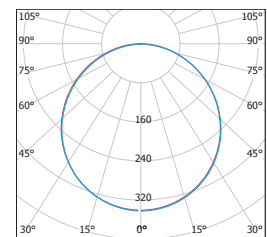

LED VEGA SQUARE

LED 6W  
LED 12W  
LED 18W  
LED 24W

							$T_c$ CCT	$\leftarrow a \rightarrow$ [mm]	$\leftarrow b \rightarrow$ [mm]		
LED30 VEGA-S Black 6W NW	GXDW352	8592660134185	černá	6	370	neutrální bílá	3800K	120	110	0,12	1/40
LED30 VEGA-S Black 6W WW	GXDW353	8592660134192	černá	6	370	teplá bílá	2800K	120	110	0,12	1/40
LED60 VEGA-S Black 12W NW	GXDW356	8592660134222	černá	12	850	neutrální bílá	3800K	169	160	0,22	1/30
LED60 VEGA-S Black 12W WW	GXDW357	8592660134239	černá	12	850	teplá bílá	2800K	169	160	0,22	1/30
LED90 VEGA-S Black 18W NW	GXDW360	8592660134260	černá	18	1350	neutrální bílá	3800K	225	208	0,35	1/20
LED90 VEGA-S Black 18W WW	GXDW361	8592660134277	černá	18	1350	teplá bílá	2800K	225	208	0,35	1/20
LED120 VEGA-S Black 24W NW	GXDW371	8592660137032	černá	24	1800	neutrální bílá	3800K	298	285	1,15	1/5