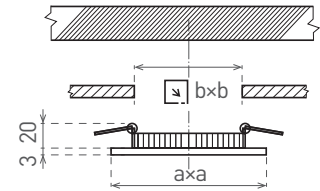

NEUTRAL  
WHITE

WARM  
WHITE

- VESTAVNÉ SVÍTIDLO LED SMD
- těleso svítidla: lakovaný hliník
- difuzor: PS NANO
- energeticky efektivní svítidlo typu DOWNLIGHT
- 85% snížení spotřeby elektrické energie
- štíhlý design umožňuje snadnou montáž do stropu
- součástí balení je napájení CCD LED