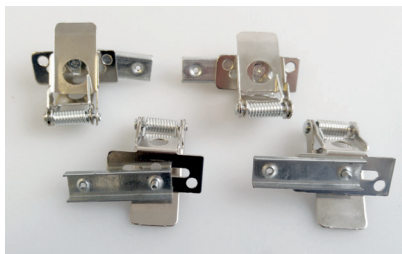

LED VIRGO - ACCESSORIES

GXLS392

GXLS194

GXLS102, GXLS103

			MONTÁŽNÍ PŘÍSLUŠENSTVÍ K LED VIRGO
ROPES VIRGO II (6pcs)	GXLS100	8592660112404	Nastavitelná ocelová lana (6 ks) pro montáž do svítidel: GXLS098, GXLS099
ROPES VIRGO PROFÍ	GXLS391	8592660118123	Nastavitelná větvená ocelová lanka (2ks) pro montáž do svítidel: GXPR002, GXPR004, GXPR022, GXPR024, GXPR042, GXPR044, GXPR062, GXPR063, GXDS068, GXDS069, GXDS071, GXDS072, GXDS073, GXDS074, GXDS075, GXDS077, GXDS078, GXDS079, GXLS250, GXLS252, GXLS253, GXLS255
FR-LED VIRGO WF	GXLS390	8592660118116	Bílý rám pro přisazenou montáž svítidel: GXPR002, GXPR004, GXPR022, GXPR024, GXPR062, GXPR063, GXDS067, GXDS068, GXDS069, GXDS071, GXDS072, GXDS073, GXDS074, GXDS075, GXDS076, GXDS077, GXLS176, GXLS177, GXLS184, GXLS185, GXLS246, GXLS247, GXLS290, GXLS293
MAGNETIC SET VIRGO (4pcs)	GXLS194	8592660114279	Magn. montážní úchyty pro přisazenou montáž k sádkartonu, svítidel: GXDS067, GXDS068, GXDS069, GXDS071, GXDS072, GXDS073, GXDS074, GXDS075, GXDS076, GXDS077, GXDS078, GXDS079, GXLS250, GXLS252, GXLS253, GXLS255
FR-VIRGO CLICK 600x600 WF	GXLS195	8592660121369	Hliníkový bílý skládací rám pro přisazenou montáž svítidel: GXDS067, GXDS068, GXDS069, GXDS071, GXDS072, GXDS073, GXDS074, GXDS075, GXDS077, GXLS176, GXLS177, GXLS184, GXLS185, GXLS246, GXLS247, GXLS290, GXLS293
FR-VIRGO CLICK 1200x300 WF	GXLS196	8592660121376	Hliníkový bílý skládací rám pro přisazenou montáž svítidel: GXDS078, GXDS079, GXLS266, GXLS267, GXLS296, GXLS299
CLIPS VIRGO PROFÍ	GXLS392	8592660118130	Nerezové klipy (4ks) pro montáž svítidel do sádkartonu: GXPR002, GXPR004, GXPR022, GXPR024, GXPR042, GXPR044, GXPR062, GXPR063, GXDS067, GXDS068, GXDS069, GXDS071, GXDS072, GXDS073, GXDS074, GXDS075, GXDS076, GXDS077, GXDS078, GXDS079, GXDS136, GXDS148, GXLS176, GXLS177, GXLS184, GXLS185, GXLS246, GXLS247, GXLS266, GXLS267, GXLS290, GXLS293, GXLS296, GXLS299
FR-LED VIRGO MINI	GXLS189	8592660119595	Bílý rám pro přisazenou montáž svítidel: GXPR042, GXPR044
Sheets for LED panels suspended mounting-set 4pcs	GXLS101	8592660125831	Nerezové plíšky umožňující závěsnou montáž svítidel: GXDS071, GXDS075, GXDS076, GXLS252
ROPES Y 1pc set typ A	GXLS102	8592660131825	Nastavitelné větvené ocelové lanko (1ks) pro montáž do svítidel: GXPR002, GXPR004, GXPR022, GXPR024, GXPR042, GXPR044, GXPR062, GXPR063, GXDS067, GXDS068, GXDS069, GXDS071, GXDS072, GXDS073, GXDS074, GXDS075, GXDS076, GXDS077, GXDS078, GXDS079, GXLS098, GXLS099, GXLS250, GXLS252, GXLS253, GXLS255
ROPES Y 1pc set typ B	GXLS103	8592660131832	Nastavitelné větvené ocelové lanko (1ks) pro montáž do svítidel: GXLS176, GXLS177, GXLS184, GXLS185, GXLS246, GXLS247, GXLS266, GXLS267, GXLS290, GXLS293, GXLS296, GXLS299