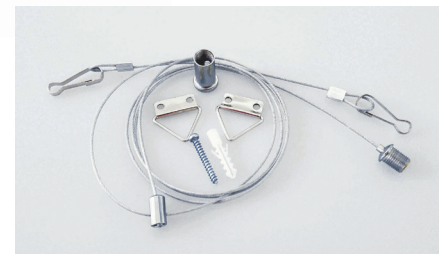

LED VIRGO - ACCESSORIES

GXLS392

GXLS194

GXLS102, GXLS103

			MONTÁŽNÍ PŘÍSLUŠENSTVÍ K LED VIRGO
ROPES VIRGO II (6pcs)	GXLS100	8592660112404	Nastavitelná ocelová lana (6 ks) pro montáž do svítidel: GXLS098, GXLS099
ROPES VIRGO PROFÍ	GXLS391	8592660118123	Nastavitelná větvená ocelová lanka (2ks) pro montáž do svítidel: GXPR002, GXPR004, GXPR022, GXPR024, GXPR042, GXPR044, GXPR062, GXPR063, GXDS068, GXDS069, GXDS071, GXDS072, GXDS073, GXDS074, GXDS075, GXDS077, GXDS078, GXDS079, GXLS250, GXLS252, GXLS253, GXLS255
FR-LED VIRGO WF	GXLS390	8592660118116	Bílý rám pro přisazenou montáž svítidel: GXPR002, GXPR004, GXPR022, GXPR024, GXPR062, GXPR063, GXDS067, GXDS068, GXDS069, GXDS071, GXDS072, GXDS073, GXDS074, GXDS075, GXDS076, GXDS077, GXLS176, GXLS177, GXLS184, GXLS185, GXLS246, GXLS247, GXLS290, GXLS293
MAGNETIC SET VIRGO (4pcs)	GXLS194	8592660114279	Magn. montážní úchyty pro přisazenou montáž k sádkartonu, svítidel: GXDS067, GXDS068, GXDS069, GXDS071, GXDS072, GXDS073, GXDS074, GXDS075, GXDS076, GXDS077, GXDS078, GXDS079, GXLS250, GXLS252, GXLS253, GXLS255
FR-VIRGO CLICK 600x600 WF	GXLS195	8592660121369	Hliníkový bílý skládací rám pro přisazenou montáž svítidel: GXDS067, GXDS068, GXDS069, GXDS071, GXDS072, GXDS073, GXDS074, GXDS075, GXDS077, GXLS176, GXLS177, GXLS184, GXLS185, GXLS246, GXLS247, GXLS290, GXLS293
FR-VIRGO CLICK 1200x300 WF	GXLS196	8592660121376	Hliníkový bílý skládací rám pro přisazenou montáž svítidel: GXDS078, GXDS079, GXLS266, GXLS267, GXLS296, GXLS299
CLIPS VIRGO PROFÍ	GXLS392	8592660118130	Nerezové klipy (4ks) pro montáž svítidel do sádkartonu: GXPR002, GXPR004, GXPR022, GXPR024, GXPR042, GXPR044, GXPR062, GXPR063, GXDS067, GXDS068, GXDS069, GXDS071, GXDS072, GXDS073, GXDS074, GXDS075, GXDS076, GXDS077, GXDS078, GXDS079, GXDS136, GXDS148, GXLS176, GXLS177, GXLS184, GXLS185, GXLS246, GXLS247, GXLS266, GXLS267, GXLS290, GXLS293, GXLS296, GXLS299
FR-LED VIRGO MINI	GXLS189	8592660119595	Bílý rám pro přisazenou montáž svítidel: GXPR042, GXPR044
Sheets for LED panels suspended mounting-set 4pcs	GXLS101	8592660125831	Nerezové plíšky umožňující závěsnou montáž svítidel: GXDS071, GXDS075, GXDS076, GXLS252
ROPES Y 1pc set typ A	GXLS102	8592660131825	Nastavitelné větvené ocelové lanko (1ks) pro montáž do svítidel: GXPR002, GXPR004, GXPR022, GXPR024, GXPR042, GXPR044, GXPR062, GXPR063, GXDS067, GXDS068, GXDS069, GXDS071, GXDS072, GXDS073, GXDS074, GXDS075, GXDS076, GXDS077, GXDS078, GXDS079, GXLS098, GXLS099, GXLS250, GXLS252, GXLS253, GXLS255
ROPES Y 1pc set typ B	GXLS103	8592660131832	Nastavitelné větvené ocelové lanko (1ks) pro montáž do svítidel: GXLS176, GXLS177, GXLS184, GXLS185, GXLS246, GXLS247, GXLS266, GXLS267, GXLS290, GXLS293, GXLS296, GXLS299