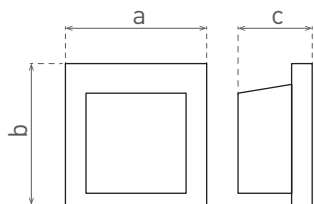

LED WALL

- VESTAVNÉ LED SVÍTIDLO SMD
- těleso svítidla: slitina hliníku
- montážní box: plast
- energeticky úsporné svítidlo SMD LED 2835
- součástí balení napájení LED
- montážní box součástí balení
- životnost 20 000 hodin (dle směrnice ErP)

220-240V-50/60Hz

IP₆₅IK₀₈Ra
CRI
>80

20 000

NEUTRAL
WHITECOOL
WHITEWARM
WHITE

WALL 30 3W

WALL 20 3W

WALL 10 1,5W

								$\frac{T_c}{CCT}$	$\frac{a}{[mm]}$	$\frac{b}{[mm]}$	$\frac{c}{[mm]}$		
WALL 10 1,5W GRAY CW	GXLL002	8592660108964	šedá	1,5	30	studená bílá	6500K	90	90	46	0,25	1/50	
WALL 10 1,5W GRAY NW	GXLL013	8592660120430	šedá	1,5	30	neutrální bílá	4000K	90	90	46	0,25	1/50	
WALL 10 1,5W GRAY WW	GXLL008	8592660109701	šedá	1,5	30	teplá bílá	3000K	90	90	46	0,25	1/50	
WALL 20 3W GRAY CW	GXLL004	8592660108988	šedá	3	110	studená bílá	6500K	140	70	48	0,3	1/50	
WALL 20 3W GRAY NW	GXLL014	8592660120447	šedá	3	110	neutrální bílá	4000K	140	70	48	0,3	1/50	
WALL 20 3W GRAY WW	GXLL010	8592660109725	šedá	3	110	teplá bílá	3000K	140	70	48	0,3	1/50	
WALL 30 3W GRAY CW	GXLL006	8592660109008	šedá	3	110	studená bílá	6500K	140	140	51	0,43	1/20	
WALL 30 3W GRAY NW	GXLL015	8592660120454	šedá	3	110	neutrální bílá	4000K	140	140	51	0,43	1/20	
WALL 30 3W GRAY WW	GXLL012	8592660109749	šedá	3	110	teplá bílá	3000K	140	140	51	0,43	1/20	