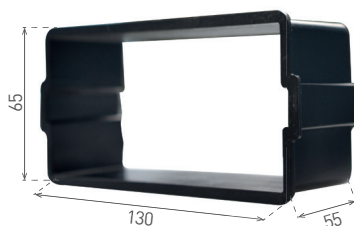

LED WALL

- VESTAVNÉ LED SVÍTIDLO SMD
- těleso svítidla: slitina hliníku
- montážní box: plast
- energeticky úsporné svítidlo SMD LED 2835
- součástí balení napájení LED
- montážní box součástí balení
- životnost 20 000 hodin (dle směrnice ErP)

220-240V-50/60Hz

IP₆₅IK₀₈Ra
CRI
>80

20 000

NEUTRAL
WHITECOOL
WHITEWARM
WHITE

WALL 30 3W

WALL 20 3W

WALL 10 1,5W

								$\frac{T_c}{CCT}$	$\frac{a}{[mm]}$	$\frac{b}{[mm]}$	$\frac{c}{[mm]}$		
WALL 10 1,5W GRAY CW	GXLL002	8592660108964	šedá	1,5	30	studená bílá	6500K	90	90	46	0,25	1/50	
WALL 10 1,5W GRAY NW	GXLL013	8592660120430	šedá	1,5	30	neutrální bílá	4000K	90	90	46	0,25	1/50	
WALL 10 1,5W GRAY WW	GXLL008	8592660109701	šedá	1,5	30	teplá bílá	3000K	90	90	46	0,25	1/50	
WALL 20 3W GRAY CW	GXLL004	8592660108988	šedá	3	110	studená bílá	6500K	140	70	48	0,3	1/50	
WALL 20 3W GRAY NW	GXLL014	8592660120447	šedá	3	110	neutrální bílá	4000K	140	70	48	0,3	1/50	
WALL 20 3W GRAY WW	GXLL010	8592660109725	šedá	3	110	teplá bílá	3000K	140	70	48	0,3	1/50	
WALL 30 3W GRAY CW	GXLL006	8592660109008	šedá	3	110	studená bílá	6500K	140	140	51	0,43	1/20	
WALL 30 3W GRAY NW	GXLL015	8592660120454	šedá	3	110	neutrální bílá	4000K	140	140	51	0,43	1/20	
WALL 30 3W GRAY WW	GXLL012	8592660109749	šedá	3	110	teplá bílá	3000K	140	140	51	0,43	1/20	