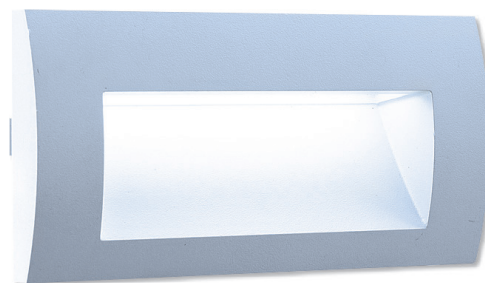

LED WALL

- VESTAVNÉ LED SVÍTIDLO SMD
- těleso svítidla: slitina hliníku
- montážní box: plast
- energeticky úsporné svítidlo SMD LED 2835
- součástí balení napájení LED
- montážní box součástí balení
- životnost 20 000 hodin (dle směrnice ErP)

220-240V-50/60Hz

IP₆₅IK₀₈Ra
CRI
>80

20 000

NEUTRAL
WHITECOOL
WHITEWARM
WHITE

WALL 30 3W

WALL 20 3W

WALL 10 1,5W

								$\frac{T_c}{CCT}$	$\frac{a}{[mm]}$	$\frac{b}{[mm]}$	$\frac{c}{[mm]}$		
WALL 10 1,5W GRAY CW	GXLL002	8592660108964	šedá	1,5	30	studená bílá	6500K	90	90	46	0,25	1/50	
WALL 10 1,5W GRAY NW	GXLL013	8592660120430	šedá	1,5	30	neutrální bílá	4000K	90	90	46	0,25	1/50	
WALL 10 1,5W GRAY WW	GXLL008	8592660109701	šedá	1,5	30	teplá bílá	3000K	90	90	46	0,25	1/50	
WALL 20 3W GRAY CW	GXLL004	8592660108988	šedá	3	110	studená bílá	6500K	140	70	48	0,3	1/50	
WALL 20 3W GRAY NW	GXLL014	8592660120447	šedá	3	110	neutrální bílá	4000K	140	70	48	0,3	1/50	
WALL 20 3W GRAY WW	GXLL010	8592660109725	šedá	3	110	teplá bílá	3000K	140	70	48	0,3	1/50	
WALL 30 3W GRAY CW	GXLL006	8592660109008	šedá	3	110	studená bílá	6500K	140	140	51	0,43	1/20	
WALL 30 3W GRAY NW	GXLL015	8592660120454	šedá	3	110	neutrální bílá	4000K	140	140	51	0,43	1/20	
WALL 30 3W GRAY WW	GXLL012	8592660109749	šedá	3	110	teplá bílá	3000K	140	140	51	0,43	1/20	