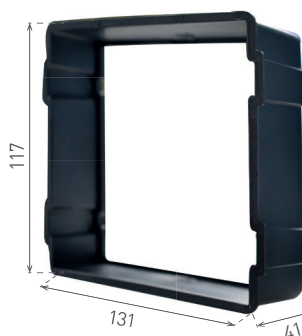

LED WALL

- VESTAVNÉ LED SVÍTIDLO SMD
- těleso svítidla: slitina hliníku
- montážní box: plast
- energeticky úsporné svítidlo SMD LED 2835
- součástí balení napájení LED
- montážní box součástí balení
- životnost 20 000 hodin (dle směrnice ErP)

220-240V-50/60Hz

IP₆₅IK₀₈Ra
CRI
>80

20 000

NEUTRAL
WHITECOOL
WHITEWARM
WHITE

WALL 30 3W

WALL 20 3W

WALL 10 1,5W

								$\frac{T_c}{CCT}$	$\frac{a}{[mm]}$	$\frac{b}{[mm]}$	$\frac{c}{[mm]}$		
WALL 10 1,5W GRAY CW	GXLL002	8592660108964	šedá	1,5	30	studená bílá	6500K	90	90	46	0,25	1/50	
WALL 10 1,5W GRAY NW	GXLL013	8592660120430	šedá	1,5	30	neutrální bílá	4000K	90	90	46	0,25	1/50	
WALL 10 1,5W GRAY WW	GXLL008	8592660109701	šedá	1,5	30	teplá bílá	3000K	90	90	46	0,25	1/50	
WALL 20 3W GRAY CW	GXLL004	8592660108988	šedá	3	110	studená bílá	6500K	140	70	48	0,3	1/50	
WALL 20 3W GRAY NW	GXLL014	8592660120447	šedá	3	110	neutrální bílá	4000K	140	70	48	0,3	1/50	
WALL 20 3W GRAY WW	GXLL010	8592660109725	šedá	3	110	teplá bílá	3000K	140	70	48	0,3	1/50	
WALL 30 3W GRAY CW	GXLL006	8592660109008	šedá	3	110	studená bílá	6500K	140	140	51	0,43	1/20	
WALL 30 3W GRAY NW	GXLL015	8592660120454	šedá	3	110	neutrální bílá	4000K	140	140	51	0,43	1/20	
WALL 30 3W GRAY WW	GXLL012	8592660109749	šedá	3	110	teplá bílá	3000K	140	140	51	0,43	1/20	