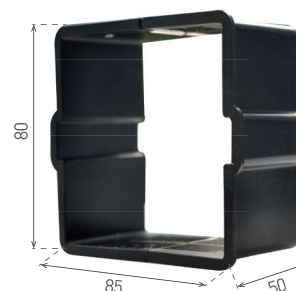

LED WALL

- VESTAVNÉ LED SVÍTIDLO SMD
- těleso svítidla: slitina hliníku
- montážní box: plast
- energeticky úsporné svítidlo SMD LED 2835
- součástí balení napájení LED
- montážní box součástí balení
- životnost 20 000 hodin (dle směrnice ErP)

220-240V-50/60Hz

IP₆₅IK₀₈Ra
CRI
>80

20 000

NEUTRAL
WHITECOOL
WHITEWARM
WHITE

WALL 30 3W

WALL 20 3W

WALL 10 1,5W

								$\frac{T_c}{CCT}$	$\frac{a}{[mm]}$	$\frac{b}{[mm]}$	$\frac{c}{[mm]}$		
WALL 10 1,5W GRAY CW	GXLL002	8592660108964	šedá	1,5	30	studená bílá	6500K	90	90	46	0,25	1/50	
WALL 10 1,5W GRAY NW	GXLL013	8592660120430	šedá	1,5	30	neutrální bílá	4000K	90	90	46	0,25	1/50	
WALL 10 1,5W GRAY WW	GXLL008	8592660109701	šedá	1,5	30	teplá bílá	3000K	90	90	46	0,25	1/50	
WALL 20 3W GRAY CW	GXLL004	8592660108988	šedá	3	110	studená bílá	6500K	140	70	48	0,3	1/50	
WALL 20 3W GRAY NW	GXLL014	8592660120447	šedá	3	110	neutrální bílá	4000K	140	70	48	0,3	1/50	
WALL 20 3W GRAY WW	GXLL010	8592660109725	šedá	3	110	teplá bílá	3000K	140	70	48	0,3	1/50	
WALL 30 3W GRAY CW	GXLL006	8592660109008	šedá	3	110	studená bílá	6500K	140	140	51	0,43	1/20	
WALL 30 3W GRAY NW	GXLL015	8592660120454	šedá	3	110	neutrální bílá	4000K	140	140	51	0,43	1/20	
WALL 30 3W GRAY WW	GXLL012	8592660109749	šedá	3	110	teplá bílá	3000K	140	140	51	0,43	1/20	