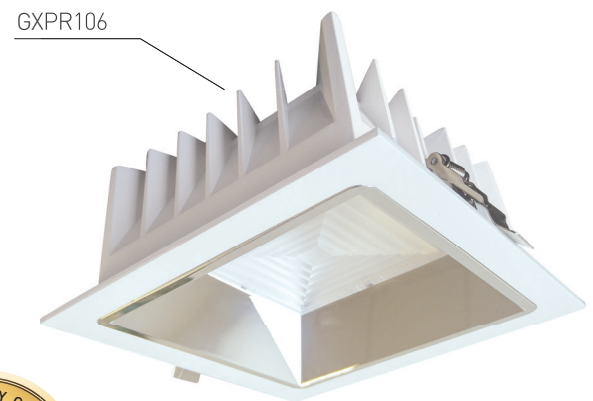

LINX PROFI SQUARE

220-240V-50/60Hz

IP₂₀

-20+40°C

65°

30 000

Pf (λ)
>0,9

NEUTRAL
WHITE

- VESTAVNÉ SVÍTIDLO LED MCOB
- těleso svítidla: lakovaný hliník
- difuzor: polykarbonát (PC)
- vysoká světelná účinnost
- index podání barev Ra/CRI ≥ 90
- činitel oslnění UGR<19
- flicker-free driver
- pětiletá záruka