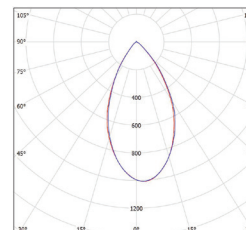

GXPR104
LINX PROFI-S 10W NW

GXPR105
LINX PROFI-S 20W NW

GXPR106
LINX PROFI-S 30W NW

GXPR107
LINX PROFI-S 40W NW

LED 10W ▶ ⇒D 70W
LED 20W ▶ ⇒D 140W
LED 30W ▶ ⇒D 210W
LED 40W ▶ ⇒D 280W

						$\frac{T_c}{CCT}$	$\frac{Ra}{CRI}$	$\leftarrow a \rightarrow$ [mm]	$\leftarrow b \rightarrow$ [mm]	$\leftarrow C \rightarrow$ [mm]		
LINX PROFI-S 10W NW	GXPR104	8592660122557	10	950	neutrální bílá	4000K	> 90	115	100	60	0,41	1/50
LINX PROFI-S 20W NW	GXPR105	8592660122564	20	1900	neutrální bílá	4000K	> 90	140	125	75	0,58	1/30
LINX PROFI-S 30W NW	GXPR106	8592660122571	30	2850	neutrální bílá	4000K	> 90	160	145	80	0,72	1/18
LINX PROFI-S 40W NW	GXPR107	8592660122632	40	3800	neutrální bílá	4000K	> 90	195	180	95	1,01	1/16