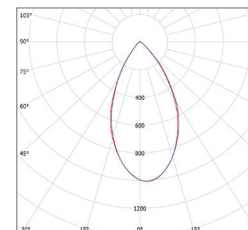

GXPR104
LINX PROFI-S 10W NW

GXPR105
LINX PROFI-S 20W NW

GXPR106
LINX PROFI-S 30W NW

GXPR107
LINX PROFI-S 40W NW

LED 10W ▶ ⇒D 70W
LED 20W ▶ ⇒D 140W
LED 30W ▶ ⇒D 210W
LED 40W ▶ ⇒D 280W

						$\frac{T_c}{CCT}$	$\frac{Ra}{CRI}$	$\leftarrow a \rightarrow$ [mm]	$\leftarrow b \rightarrow$ [mm]	$\leftarrow C \rightarrow$ [mm]		
LINX PROFI-S 10W NW	GXPR104	8592660122557	10	950	neutrální bílá	4000K	> 90	115	100	60	0,41	1/50
LINX PROFI-S 20W NW	GXPR105	8592660122564	20	1900	neutrální bílá	4000K	> 90	140	125	75	0,58	1/30
LINX PROFI-S 30W NW	GXPR106	8592660122571	30	2850	neutrální bílá	4000K	> 90	160	145	80	0,72	1/18
LINX PROFI-S 40W NW	GXPR107	8592660122632	40	3800	neutrální bílá	4000K	> 90	195	180	95	1,01	1/16