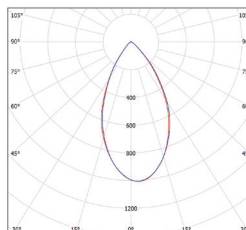

GXPR104
LINX PROFI-S 10W NW

GXPR105
LINX PROFI-S 20W NW

GXPR106
LINX PROFI-S 30W NW

GXPR107
LINX PROFI-S 40W NW

LED 10W ▶ ⇒D 70W
LED 20W ▶ ⇒D 140W
LED 30W ▶ ⇒D 210W
LED 40W ▶ ⇒D 280W

						$\frac{T_c}{CCT}$	$\frac{Ra}{CRI}$	$\leftarrow a \rightarrow$ [mm]	$\leftarrow b \rightarrow$ [mm]	$\leftarrow C \rightarrow$ [mm]		
LINX PROFI-S 10W NW	GXPR104	8592660122557	10	950	neutrální bílá	4000K	> 90	115	100	60	0,41	1/50
LINX PROFI-S 20W NW	GXPR105	8592660122564	20	1900	neutrální bílá	4000K	> 90	140	125	75	0,58	1/30
LINX PROFI-S 30W NW	GXPR106	8592660122571	30	2850	neutrální bílá	4000K	> 90	160	145	80	0,72	1/18
LINX PROFI-S 40W NW	GXPR107	8592660122632	40	3800	neutrální bílá	4000K	> 90	195	180	95	1,01	1/16