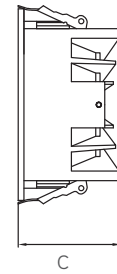

220-240V-50/60Hz

IP₂₀

-20+40°C

65°

30 000

Pf (λ)
>0,9

NEUTRAL
WHITE

- VESTAVNÉ SVÍTIDLO LED MCOB
- těleso svítidla: lakovaný hliník
- difuzor: polykarbonát (PC)
- vysoká světelná účinnost
- index podání barev Ra/CRI ≥ 90
- činitel oslnění UGR<19
- flicker-free driver
- pětiletá záruka

GXPR106
LINX PROFI-S 30W NW

GXPR107
LINX PROFI-S 40W NW