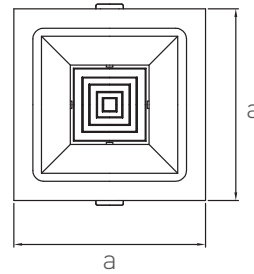

GXPR104
LINX PROFI-S 10W NW

GXPR105
LINX PROFI-S 20W NW

GXPR106
LINX PROFI-S 30W NW

GXPR107
LINX PROFI-S 40W NW

LED 10W ▶ ⇒D 70W
LED 20W ▶ ⇒D 140W
LED 30W ▶ ⇒D 210W
LED 40W ▶ ⇒D 280W

						$\frac{T_c}{CCT}$	$\frac{Ra}{CRI}$	$\leftarrow a \rightarrow$ [mm]	$\leftarrow b \rightarrow$ [mm]	$\leftarrow C \rightarrow$ [mm]		
LINX PROFI-S 10W NW	GXPR104	8592660122557	10	950	neutrální bílá	4000K	> 90	115	100	60	0,41	1/50
LINX PROFI-S 20W NW	GXPR105	8592660122564	20	1900	neutrální bílá	4000K	> 90	140	125	75	0,58	1/30
LINX PROFI-S 30W NW	GXPR106	8592660122571	30	2850	neutrální bílá	4000K	> 90	160	145	80	0,72	1/18
LINX PROFI-S 40W NW	GXPR107	8592660122632	40	3800	neutrální bílá	4000K	> 90	195	180	95	1,01	1/16