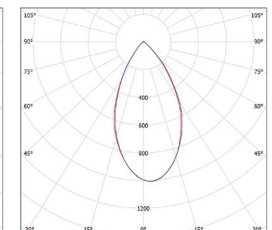

GXPR104
LINX PROFI-S 10W NW

GXPR105
LINX PROFI-S 20W NW

GXPR106
LINX PROFI-S 30W NW

GXPR107
LINX PROFI-S 40W NW

LED 10W ▶ ⇒D 70W
LED 20W ▶ ⇒D 140W
LED 30W ▶ ⇒D 210W
LED 40W ▶ ⇒D 280W

						$\frac{T_c}{CCT}$	$\frac{Ra}{CRI}$	$\leftarrow a \rightarrow$ [mm]	$\leftarrow b \rightarrow$ [mm]	$\leftarrow C \rightarrow$ [mm]		
LINX PROFI-S 10W NW	GXPR104	8592660122557	10	950	neutrální bílá	4000K	> 90	115	100	60	0,41	1/50
LINX PROFI-S 20W NW	GXPR105	8592660122564	20	1900	neutrální bílá	4000K	> 90	140	125	75	0,58	1/30
LINX PROFI-S 30W NW	GXPR106	8592660122571	30	2850	neutrální bílá	4000K	> 90	160	145	80	0,72	1/18
LINX PROFI-S 40W NW	GXPR107	8592660122632	40	3800	neutrální bílá	4000K	> 90	195	180	95	1,01	1/16