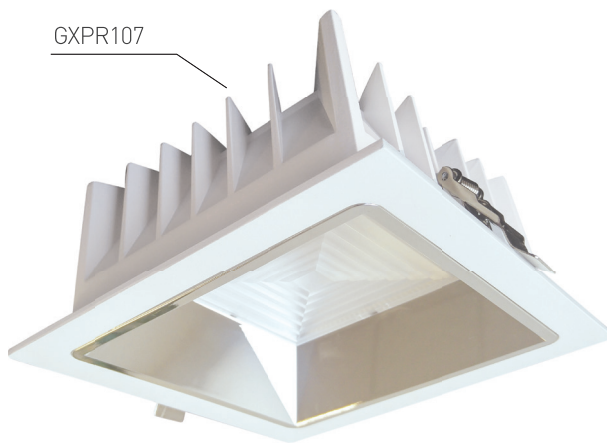

LINX PROFI SQUARE

220-240V-50/60Hz

IP₂₀

-20+40°C

65°

30 000

Pf (λ)
>0,9

NEUTRAL
WHITE

- VESTAVNÉ SVÍTIDLO LED MCOB
- těleso svítidla: lakovaný hliník
- difuzor: polykarbonát (PC)
- vysoká světelná účinnost
- index podání barev Ra/CRI ≥ 90
- činitel oslnění UGR<19
- flicker-free driver
- pětiletá záruka