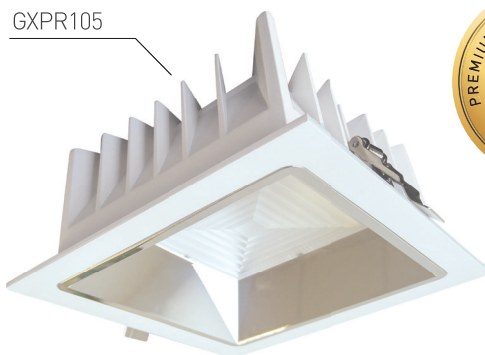

LINX PROFI SQUARE

220-240V-50/60Hz

IP₂₀

-20+40°C

65°

30 000

Pf (λ)
>0,9

NEUTRAL
WHITE

- VESTAVNÉ SVÍTIDLO LED MCOB
- těleso svítidla: lakovaný hliník
- difuzor: polykarbonát (PC)
- vysoká světelná účinnost
- index podání barev Ra/CRI ≥ 90
- činitel oslnění UGR<19
- flicker-free driver
- pětiletá záruka