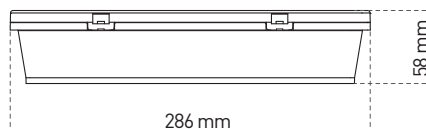

220-240
50/60Hz

IK10

0+35°C

65°

50 000

1/15

CE

COOL
WHITE

- LED NOUZOVÉ SVÍTIDLO
- vhodné pro nouzové osvětlení únikových a evakuačních cest
- možnost doplnit piktogramy
- těleso svítidla: polykarbonát (PC)
- difuzor: polykarbonát (PC)
- svítidlo pro trvalé nouzové osvětlení (verze maintained - GXN0010)
- svítidlo pro dočasné nouzové osvětlení (verze non-maintained GXN0015, GXN0020)
- integrované testovací tlačítko
- záruka 5 let na svítidlo
- záruka 2 roky na baterie