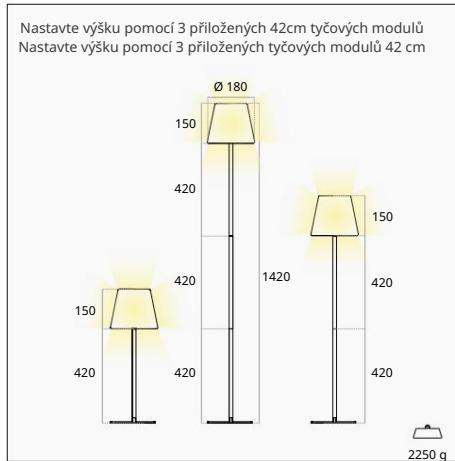

ALTEA
ALTEA
ALTEA

NOVÝ
NOVÝ
NOVÝ
NOVÝ

06/2023

NÁBYTKOVÁ LAMPA

ALTEA

~8-40h
Autonomie
Výdržbaterie ~5h
Znovu naříst
Dobít

RICARICABILE CON CAVO USB-C NABÍJECÍ KABELM USB-C

2 W 240 lm