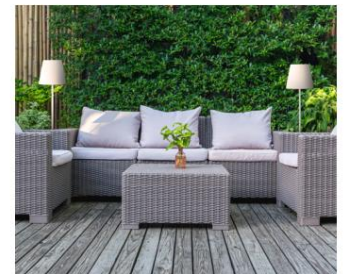

NÁHRADNÍ KABEL USB-C
NÁHRADNÍ KABEL USB-C

RC-LMP NOVÉ 1/50

1,00 €

NABÍJECÍ ZÁKLADNA S 10 USB PORTY
NABÍJECÍ ZÁKLADNA S 10 USB PORTY

MPW-10 NOVINKA 1/30

€ 66,00

Měkký a elegantní rozptyl světla o 360°
Měkký a elegantní rozptyl světla o 360°