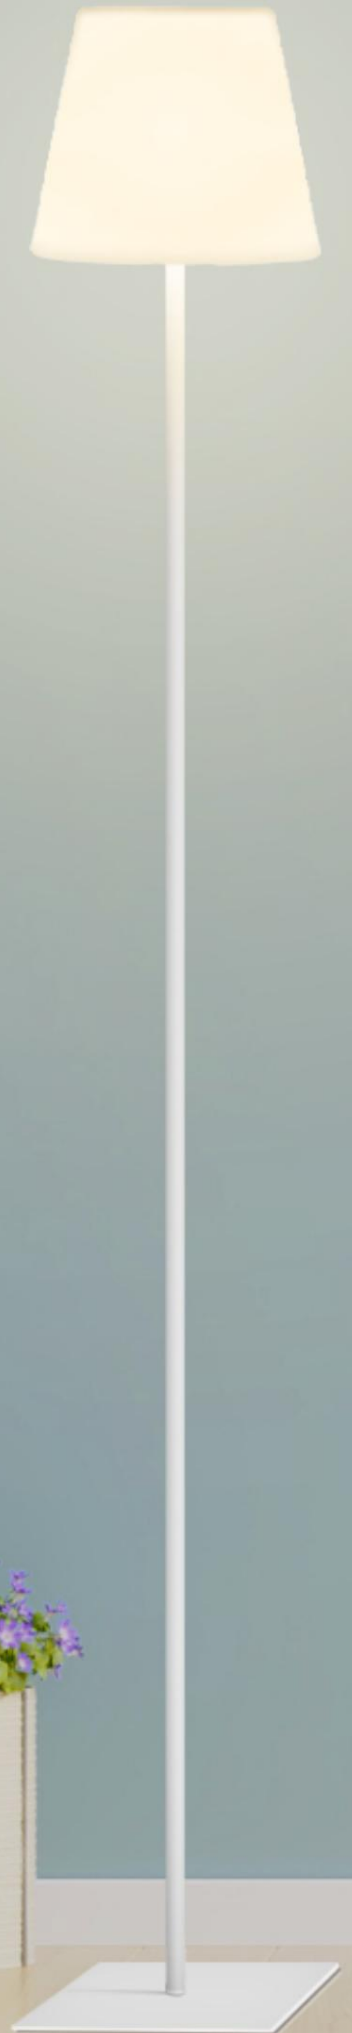

ALTEA
ALTEA
ALTEA

NOVÝ
NOVÝ
NOVÝ
NOVÝ

06/2023

NÁBYTKOVÁ LAMPA

ALTEA

~8-40h
Autonomie
Výdržbaterie ~5h
Znovu naříst
Dobít

RICARICABILE CON CAVO USB-C NABÍJECÍ KABELM USB-C

2 W 240 lm

Li-Ion 3,7 V/DC 4 000 mAh*

ALT-0215030 NOVINKA

1/4

3000 tis

Ledově bílá / Ledově bílá

€ 120,00

Včetně 3 tyčových modulů po 42 cm pro nastavení výšky

PŘÍSLUŠENSTVÍ NENÍ SOUČÁSTÍ PŘÍSLUŠENSTVÍ