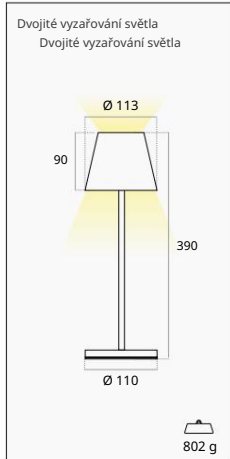

Znovu načíst

Dobít

RICARICABILE CON CAVO USB-C NABÍJECÍ KABELM USB-C

2,2 W 190 lm Li-Ion 3.7 V/DC 5 000 mAh* 2700 K	Ledově bílá / Ledově bílá ○	LMPB-023827	1/9	€ 86,00
	Minerál Corten ●	LMPC-023827		
	Astrální černá / Astrální černá ●	LMPN-023827		
	Marine Turquoise / Navy Turquoise ●	LMPT-023827 NOVÉ		