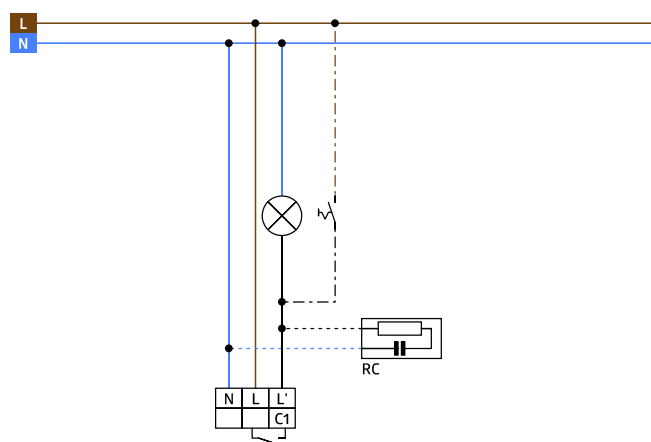

Rozměry 92219

Rozměry 92184

Diagram detekce

- 1: Chůze křížem
- 2: Chůze přímo
- 3: Sedící pozice

Schéma zapojení