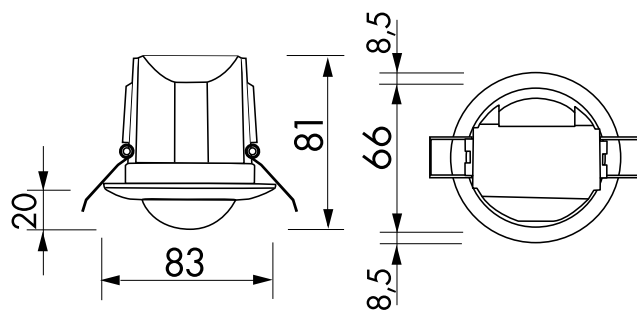

#### Technická data

<b>Napětí:</b>	110 - 240 V AC 50 / 60 Hz
<b>Rozměry:</b>	FC= Ø 83 x 81 mm SM= Ø 106 x 53 mm
<b>Spotřeba elektrické energie:</b>	ca. 0,5 W
<b>Detekčním rozsahem:</b>	vertikální 360°
<b>Dosah:</b>	max. Ø 10 m křížem max. Ø 6 m přímo max. Ø 4 m sedící
<b>Velikost snímaného prostoru pro nepřímý pohyb, v případě</b>	79 m <sup>2</sup> / 2,5 m montážní výška

**montáže v doporučené****výšce:****(in translation):** 2 m / 5 m / 2,5 m**Stupeň krytí:** FC= IP23 / třída II  
SM= IP44 / třída II**Okolní teplota:** -25 °C až +50 °C**Bydlení:** obal UV a nárazuvzdorný polykarbonát**kanál 1 (ovládání osvětlení)****Spínací kapacita:** 2300 W,  $\cos \varphi = 1$   
1150 VA,  $\cos \varphi = 0,5$   
300 W LED  
max. náběhový proud  $I_p$  (20 ms) = 165 A  
max. náběhový proud  $I_p$  (200  $\mu$ s) = 800 A**Typ kontaktu:** 1x  $\mu$  kontakt, bez kontaktu s náběhovým wolframovým kontaktem**Čas dobehu:** 30 s - 30 min, impuls**Prahová hodnota  
sepnutí:** 10 - 2000 lux

Rozměry 92219

Rozměry 92184

Diagram detekce

- 1: Chůze křížem
- 2: Chůze přímo
- 3: Sedící pozice

Schéma zapojení