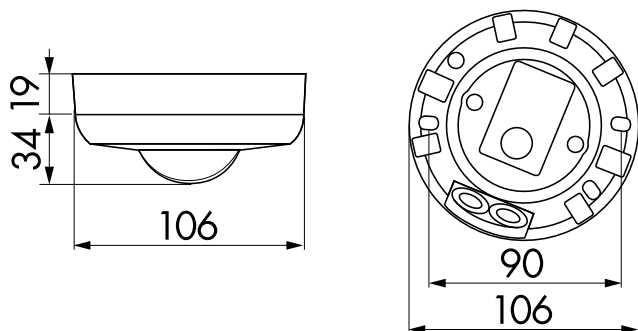

#### Technická data

<b>Napětí:</b>	110 - 240 V AC 50 / 60 Hz
<b>Rozměry:</b>	FC= Ø 83 x 81 mm SM= Ø 106 x 53 mm
<b>Spotřeba elektrické energie:</b>	ca. 0,5 W
<b>Detekčním rozsahem:</b>	vertikální 360°
<b>Dosah:</b>	max. Ø 10 m křížem max. Ø 6 m přímo max. Ø 4 m sedící
<b>Velikost snímaného prostoru pro nepřímý pohyb, v případě</b>	79 m <sup>2</sup> / 2,5 m montážní výška

**montáže v doporučené****výšce:****(in translation):** 2 m / 5 m / 2,5 m**Stupeň krytí:** FC= IP23 / třída II  
SM= IP44 / třída II**Okolní teplota:** -25 °C až +50 °C**Bydlení:** obal UV a nárazuvzdorný polykarbonát**kanál 1 (ovládání osvětlení)****Spínací kapacita:** 2300 W,  $\cos \varphi = 1$   
1150 VA,  $\cos \varphi = 0,5$   
300 W LED  
max. náběhový proud  $I_p$  (20 ms) = 165 A  
max. náběhový proud  $I_p$  (200  $\mu$ s) = 800 A**Typ kontaktu:** 1x  $\mu$  kontakt, bez kontaktu s náběhovým wolframovým kontaktem**Čas dobehu:** 30 s - 30 min, impuls**Prahová hodnota  
sepnutí:** 10 - 2000 lux

Rozměry 92219

Rozměry 92184

Diagram detekce

- 1: Chůze křížem
- 2: Chůze přímo
- 3: Sedící pozice

Schéma zapojení