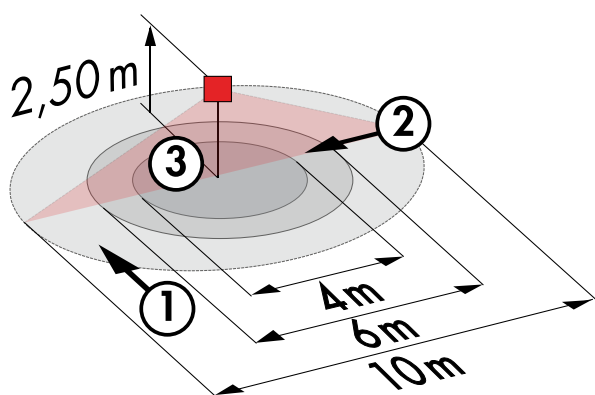

#### Technická data

<b>Napětí:</b>	110 - 240 V AC 50 / 60 Hz
<b>Rozměry:</b>	FC= Ø 83 x 81 mm SM= Ø 106 x 53 mm
<b>Spotřeba elektrické energie:</b>	ca. 0,5 W
<b>Detekčním rozsahem:</b>	vertikální 360°
<b>Dosah:</b>	max. Ø 10 m křížem max. Ø 6 m přímo max. Ø 4 m sedící
<b>Velikost snímaného prostoru pro nepřímý pohyb, v případě</b>	79 m <sup>2</sup> / 2,5 m montážní výška

Rozměry 92219

Rozměry 92184

Diagram detekce

- 1: Chůze křížem
- 2: Chůze přímo
- 3: Sedící pozice

Schéma zapojení