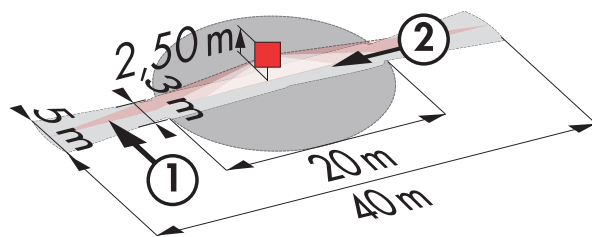

Technická data

Napětí: 110 – 240 V AC 50 / 60 Hz

Rozměry: SM= Ø 109 x 65 mm
FC= Ø 106 x 90 mm

Spotřeba elektrické energie: ca. 0,4 W

Detekčním rozsahem: vertikální 360°

Dosah: max. 40 m x 5 m křížem
max. 20 m x 3 m přímo

Velikost snímaného

prostoru pro nepřímý pohyb, v případě montáže v doporučené výšce:	250 m ² / 2,5 m montážní výška
(in translation):	2,4 m / 2,6 m / 2,5 m
Stupeň krytí:	SM= IP44 / třída II FC= IP23 / třída II
Okolní teplota:	-25 °C až +50 °C
Bydlení:	obal UV a nárazuvzdorný polykarbonát
kanál 1 (ovládání osvětlení)	
Spínací kapacita:	2300 W, cos φ = 1 1150 VA, cos φ = 0,5 300 W LED max. náběhový proud I _p (20 ms) = 165 A max. náběhový proud I _p (200 μs) = 800 A
Typ kontaktu:	1x μ kontakt, bez kontaktu s náběhovým wolframovým kontaktem
Čas dobehu:	15 s - 30 min, impuls
Prahová hodnota sepnutí:	10 - 2000 lux

Rozměry 92274

Diagram detekce

- 1: Chůze křížem
- 2: Chůze přímo

Rozměry 92270

Schéma zapojení