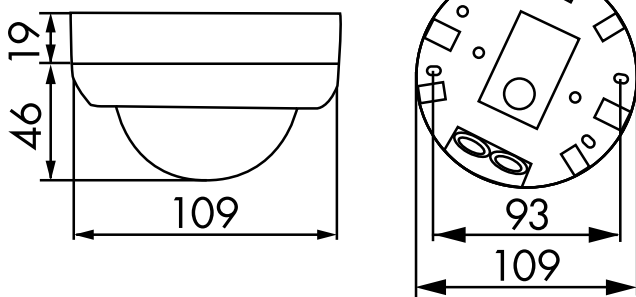

Technická data

Napětí: 110 – 240 V AC 50 / 60 Hz

Rozměry: SM= Ø 109 x 65 mm
FC= Ø 106 x 90 mm

Spotřeba elektrické energie: ca. 0,4 W

Detekčním rozsahem: vertikální 360°

Dosah: max. 40 m x 5 m křížem
max. 20 m x 3 m přímo

Velikost snímaného

prostoru pro nepřímý pohyb, v případě montáže v doporučené výšce:	250 m ² / 2,5 m montážní výška
(in translation):	2,4 m / 2,6 m / 2,5 m
Stupeň krytí:	SM= IP44 / třída II FC= IP23 / třída II
Okolní teplota:	-25 °C až +50 °C
Bydlení:	obal UV a nárazuvzdorný polykarbonát
kanál 1 (ovládání osvětlení)	
Spínací kapacita:	2300 W, cos φ = 1 1150 VA, cos φ = 0,5 300 W LED max. náběhový proud I _p (20 ms) = 165 A max. náběhový proud I _p (200 μs) = 800 A
Typ kontaktu:	1x μ kontakt, bez kontaktu s náběhovým wolframovým kontaktem
Čas dobehu:	15 s - 30 min, impuls
Prahová hodnota sepnutí:	10 - 2000 lux

Rozměry 92274

Diagram detekce

- 1: Chůze křížem
- 2: Chůze přímo

Rozměry 92270

Schéma zapojení