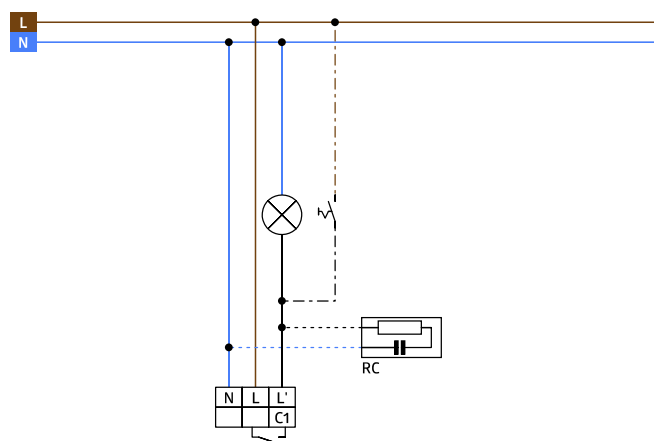

Technická data

Napětí: 110 – 240 V AC 50 / 60 Hz

Rozměry: SM= Ø 109 x 65 mm
FC= Ø 106 x 90 mm

Spotřeba elektrické energie: ca. 0,4 W

Detekčním rozsahem: vertikální 360°

Dosah: max. 40 m x 5 m křížem
max. 20 m x 3 m přímo

Velikost snímaného

prostoru pro nepřímý pohyb, v případě montáže v doporučené výšce:	250 m ² / 2,5 m montážní výška
(in translation):	2,4 m / 2,6 m / 2,5 m
Stupeň krytí:	SM= IP44 / třída II FC= IP23 / třída II
Okolní teplota:	-25 °C až +50 °C
Bydlení:	obal UV a nárazuvzdorný polykarbonát
kanál 1 (ovládání osvětlení)	
Spínací kapacita:	2300 W, cos φ = 1 1150 VA, cos φ = 0,5 300 W LED max. náběhový proud I _p (20 ms) = 165 A max. náběhový proud I _p (200 μs) = 800 A
Typ kontaktu:	1x μ kontakt, bez kontaktu s náběhovým wolframovým kontaktem
Čas dobehu:	15 s - 30 min, impuls
Prahová hodnota sepnutí:	10 - 2000 lux

Rozměry 92274

Diagram detekce

- 1: Chůze křížem
- 2: Chůze přímo

Rozměry 92270

Schéma zapojení