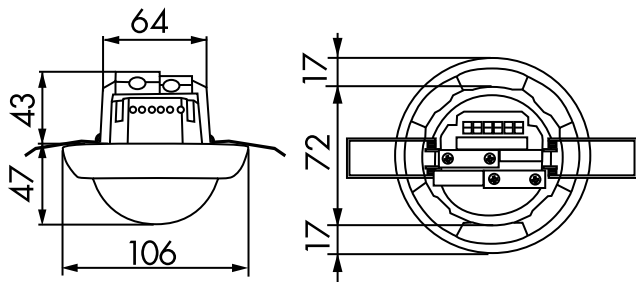

Technická data

Napětí: 110 – 240 V AC 50 / 60 Hz

Rozměry: SM= Ø 109 x 65 mm
FC= Ø 106 x 90 mm

Spotřeba elektrické energie: ca. 0,4 W

Detekčním rozsahem: vertikální 360°

Dosah: max. 40 m x 5 m křížem
max. 20 m x 3 m přímo

Velikost snímaného

prostoru pro nepřímý pohyb, v případě montáže v doporučené výšce:	250 m ² / 2,5 m montážní výška
(in translation):	2,4 m / 2,6 m / 2,5 m
Stupeň krytí:	SM= IP44 / třída II FC= IP23 / třída II
Okolní teplota:	-25 °C až +50 °C
Bydlení:	obal UV a nárazuvzdorný polykarbonát
kanál 1 (ovládání osvětlení)	
Spínací kapacita:	2300 W, cos φ = 1 1150 VA, cos φ = 0,5 300 W LED max. náběhový proud I _p (20 ms) = 165 A max. náběhový proud I _p (200 μs) = 800 A
Typ kontaktu:	1x μ kontakt, bez kontaktu s náběhovým wolframovým kontaktem
Čas dobehu:	15 s - 30 min, impuls
Prahová hodnota sepnutí:	10 - 2000 lux

Pořadí dat

Typ	Barva	Obj. číslo	EAN číslo
PD4N-1C-C-SM	bílá mat, podobný RAL9010	92270	4007529922703
PD4N-1C-C-FC	bílá mat, podobný RAL9010	92274	4007529922741

Příslušenství

Typ	Barva	Obj. číslo	EAN číslo
IR-adaptér pro chytré telefony	černá	92726	4007529927265
IR-PD3N	-	92105	4007529921058
IR-PD3/4N-1C-E	-	93110	4007529931101
IR-PD-Mini	-	92159	4007529921591
drátěný koš BSK (Ø 200 x 90 mm)	bílá	92199	4007529921997
odrušovací člen	bílá	10880	4007529108800
mini-odrušovací člen	černá	10882	4007529108824
nástěnný držák PD4-SM	bílá	92441	4007529924417

Rozměry 92274

Diagram detekce

- 1: Chůze křížem
- 2: Chůze přímo

Rozměry 92270

Schéma zapojení