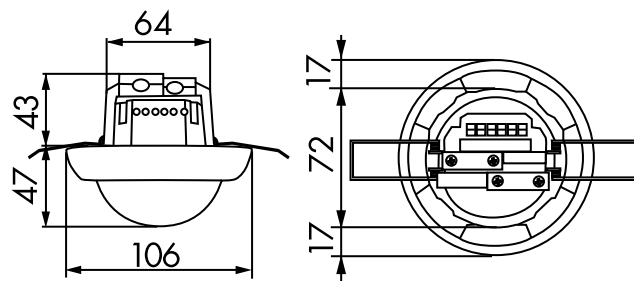

Technická data

Napětí: 110 - 240 V AC 50 / 60 Hz

Rozměry: SM= Ø 109 x 65 mm
FC= Ø 106 x 90 mm
FM= Ø 106 x 76 mm

Spotřeba elektrické energie: ca. 0,5 W

Detekčním rozsahem: vertikální 360°

Dosah: max. Ø 24 m křížem
max. Ø 8 m přímo

	max. Ø 6,4 m sedící
Velikost snímaného prostoru pro nepřímý pohyb, v případě montáže v doporučené výšce:	450 m ² / 2,5 m montážní výška
(in translation):	2 m / 5 m / 2,5 m
Stupeň krytí:	SM= IP44 / třída II FC= IP23 / třída II FM= IP20 / třída II
Okolní teplota:	-25 °C až +50 °C
Bydlení:	obal UV a nárazuvzdorný polykarbonát
	kanál 1 (ovládání osvětlení)
Spínací kapacita:	2300 W, cos φ = 1 1150 VA, cos φ = 0,5 300 W LED max. náběhový proud I _p (20 ms) = 165 A max. náběhový proud I _p (200 μs) = 800 A
Typ kontaktu:	1x μ kontakt, bez kontaktu s náběhovým wolframovým kontaktem
Čas dobehu:	15 s - 30 min, impuls
Prahová hodnota sepnutí:	10 - 2000 lux

Typ

mini-odrušovací člen

Barva

černá

Obj. číslo

10882

EAN číslo

4007529108824

Rozměry 92151

Rozměry 92149

Rozměry 92144

Diagram detekce

- 1: Chůze křížem
- 2: Chůze přímo
- 3: Sedící pozice