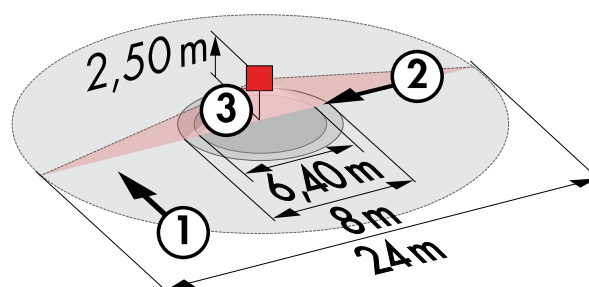

Technická data

Napětí: 110 - 240 V AC 50 / 60 Hz

Rozměry: SM= Ø 109 x 65 mm
FC= Ø 106 x 90 mm
FM= Ø 106 x 76 mm

Spotřeba elektrické energie: ca. 0,5 W

Detekčním rozsahem: vertikální 360°

Dosah: max. Ø 24 m křížem
max. Ø 8 m přímo

	max. Ø 6,4 m sedící
Velikost snímaného prostoru pro nepřímý pohyb, v případě montáže v doporučené výšce:	450 m ² / 2,5 m montážní výška
(in translation):	2 m / 5 m / 2,5 m
Stupeň krytí:	SM= IP44 / třída II FC= IP23 / třída II FM= IP20 / třída II
Okolní teplota:	-25 °C až +50 °C
Bydlení:	obal UV a nárazuvzdorný polykarbonát
	kanál 1 (ovládání osvětlení)
Spínací kapacita:	2300 W, cos φ = 1 1150 VA, cos φ = 0,5 300 W LED max. náběhový proud I _p (20 ms) = 165 A max. náběhový proud I _p (200 μs) = 800 A
Typ kontaktu:	1x μ kontakt, bez kontaktu s náběhovým wolframovým kontaktem
Čas dobehu:	15 s - 30 min, impuls
Prahová hodnota sepnutí:	10 - 2000 lux

Rozměry 92151

Rozměry 92149

Rozměry 92144

Diagram detekce

- 1: Chůze křížem
- 2: Chůze přímo
- 3: Sedící pozice