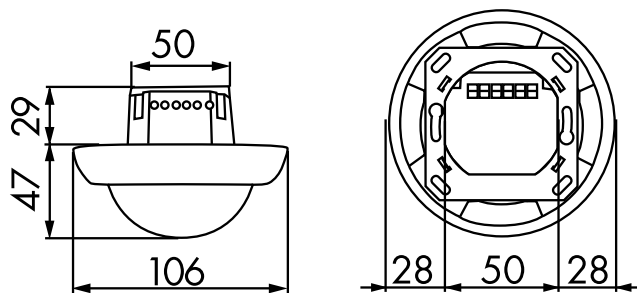

Technická data

Napětí: 110 - 240 V AC 50 / 60 Hz

Rozměry: SM= Ø 109 x 65 mm
FC= Ø 106 x 90 mm
FM= Ø 106 x 76 mm

Spotřeba elektrické energie: ca. 0,5 W

Detekčním rozsahem: vertikální 360°

Dosah: max. Ø 24 m křížem
max. Ø 8 m přímo

	max. Ø 6,4 m sedící
Velikost snímaného prostoru pro nepřímý pohyb, v případě montáže v doporučené výšce:	450 m ² / 2,5 m montážní výška
(in translation):	2 m / 5 m / 2,5 m
Stupeň krytí:	SM= IP44 / třída II FC= IP23 / třída II FM= IP20 / třída II
Okolní teplota:	-25 °C až +50 °C
Bydlení:	obal UV a nárazuvzdorný polykarbonát
	kanál 1 (ovládání osvětlení)
Spínací kapacita:	2300 W, cos φ = 1 1150 VA, cos φ = 0,5 300 W LED max. náběhový proud I _p (20 ms) = 165 A max. náběhový proud I _p (200 μs) = 800 A
Typ kontaktu:	1x μ kontakt, bez kontaktu s náběhovým wolframovým kontaktem
Čas dobehu:	15 s - 30 min, impuls
Prahová hodnota sepnutí:	10 - 2000 lux

Typ

mini-odrušovací člen

Barva

černá

Obj. číslo

10882

EAN číslo

4007529108824

Rozměry 92151

Rozměry 92149

Rozměry 92144

Diagram detekce

- 1: Chůze křížem
- 2: Chůze přímo
- 3: Sedící pozice