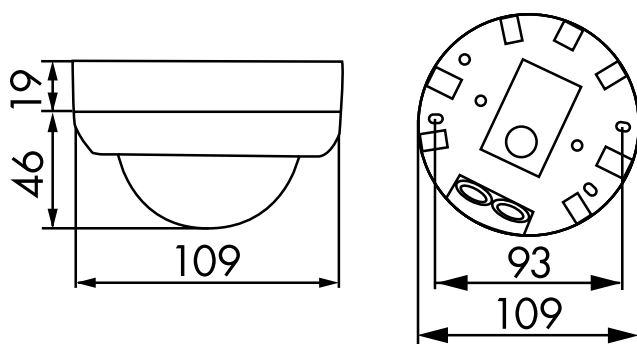

Technická data

Napětí: 110 - 240 V AC 50 / 60 Hz

Rozměry: SM= Ø 109 x 65 mm
FC= Ø 106 x 90 mm
FM= Ø 106 x 76 mm

Spotřeba elektrické energie: ca. 0,5 W

Detekčním rozsahem: vertikální 360°

Dosah: max. Ø 24 m křížem
max. Ø 8 m přímo

	max. Ø 6,4 m sedící
Velikost snímaného prostoru pro nepřímý pohyb, v případě montáže v doporučené výšce:	450 m ² / 2,5 m montážní výška
(in translation):	2 m / 5 m / 2,5 m
Stupeň krytí:	SM= IP44 / třída II FC= IP23 / třída II FM= IP20 / třída II
Okolní teplota:	-25 °C až +50 °C
Bydlení:	obal UV a nárazuvzdorný polykarbonát
	kanál 1 (ovládání osvětlení)
Spínací kapacita:	2300 W, cos φ = 1 1150 VA, cos φ = 0,5 300 W LED max. náběhový proud I _p (20 ms) = 165 A max. náběhový proud I _p (200 μs) = 800 A
Typ kontaktu:	1x μ kontakt, bez kontaktu s náběhovým wolframovým kontaktem
Čas dobehu:	15 s - 30 min, impuls
Prahová hodnota sepnutí:	10 - 2000 lux

Typ

mini-odrušovací člen

Barva

černá

Obj. číslo

10882

EAN číslo

4007529108824

Rozměry 92151

Rozměry 92149

Rozměry 92144

Diagram detekce

- 1: Chůze křížem
- 2: Chůze přímo
- 3: Sedící pozice