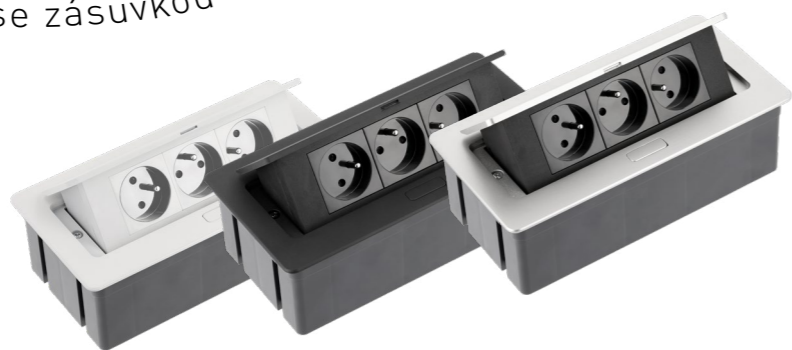

## Zásuvkový blok

# SOFT

Příjemná povrchová úprava SOFT TOUCH

Varianty se zásuvkou USB-A a bez ní

Široká škála barev: bílá, černá, hliníková

Žádná kolize se 3 úhlovými zástrčkami

Zásuvka SOFT je nejoblíbenějším modelem zásuvky v nabídce GTV. Díky své univerzálnosti je vhodná pro všechny typy pracovních desek: do kuchyně, kanceláře i obývacího pokoje. Dostupná ve třech barevných variantách: bílé, černé a stříbrné. Na dotek příjemný saténový povrch zásuvky SOFT zvyšuje estetickou hodnotu výrobku a zvyšuje pracovní komfort. Velkou výhodou je asymetrické uspořádání zásuvek, takže připojit tři úhlové zástrčky není problém.

pohled  
360°