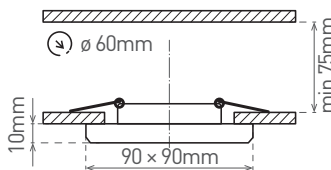

PEARL ROUND

- PODHLEDOVÉ SVÍTIDLO MR16
- pevné
- hliníkový odlitek
- skleněný rámeček

A++ B

GXP0011

GXP0010

GXP0040

GLASS PEARL-R	GXP0011	EAN	color
GLASS PEARL-R	GXP0011	8592660110547	zrcadlové sklo
BLACK PEARL-R	GXP0010	8592660110530	černé sklo
MILK PEARL-R	GXP0040	8592660133454	mléčné sklo

PEARL SQUARE

- PODHLEDOVÉ SVÍTIDLO MR16
- pevné
- hliníkový odlitek
- skleněný rámeček

A++ B

GXP0002

GXP0001

GXP0041

GLASS PEARL-S	GXP0002	EAN	color
GLASS PEARL-S	GXP0002	8592660109091	zrcadlové sklo
BLACK PEARL-S	GXP0001	8592660109084	černé sklo
MILK PEARL-S	GXP0041	8592660133461	mléčné sklo