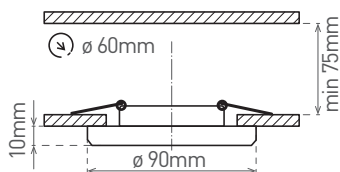

PEARL ROUND

- PODHLEDOVÉ SVÍTIDLO MR16
- pevné
- hliníkový odlitek
- skleněný rámeček

A++ B

GXP0011

GXP0010

GXP0040

GLASS PEARL-R	GXP0011	EAN	color
GLASS PEARL-R	GXP0011	8592660110547	zrcadlové sklo
BLACK PEARL-R	GXP0010	8592660110530	černé sklo
MILK PEARL-R	GXP0040	8592660133454	mléčné sklo

PEARL SQUARE

- PODHLEDOVÉ SVÍTIDLO MR16
- pevné
- hliníkový odlitek
- skleněný rámeček

A++ B

GXP0002

GXP0001

GXP0041

GLASS PEARL-S	GXP0002	EAN	color
GLASS PEARL-S	GXP0002	8592660109091	zrcadlové sklo
BLACK PEARL-S	GXP0001	8592660109084	černé sklo
MILK PEARL-S	GXP0041	8592660133461	mléčné sklo