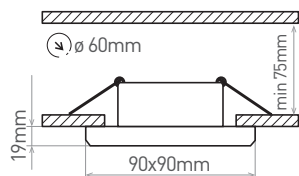

A++ B

HIGH PEARL ROUND

- PODHLEDOVÉ SVÍTIDLO MR16
- pevné
- hliníkový odlitek
- skleněný rámeček

GXP0034

GXP0035

GXP0038

GLASS HIGH PEARL-R	GXP0034	8592660133478	zrcadlové sklo
BLACK HIGH PEARL-R	GXP0035	8592660133485	černé sklo
MILK HIGH PEARL-R	GXP0038	8592660133515	mléčné sklo

A++ B

HIGH PEARL SQUARE

- PODHLEDOVÉ SVÍTIDLO MR16
- pevné
- hliníkový odlitek
- skleněný rámeček

GXP0036

GXP0037

GXP0039

GLASS HIGH PEARL-S	GXP0036	8592660133492	zrcadlové sklo
BLACK HIGH PEARL-S	GXP0037	8592660133508	černé sklo
MILK HIGH PEARL-S	GXP0039	8592660133522	mléčné sklo