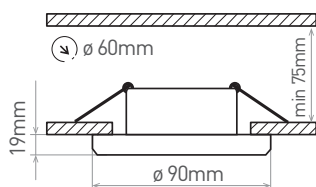

A++ B

HIGH PEARL ROUND

- PODHLEDOVÉ SVÍTIDLO MR16
- pevné
- hliníkový odlitek
- skleněný rámeček

GXP0034

GXP0035

GXP0038

GLASS HIGH PEARL-R	GXP0034	8592660133478	zrcadlové sklo
BLACK HIGH PEARL-R	GXP0035	8592660133485	černé sklo
MILK HIGH PEARL-R	GXP0038	8592660133515	mléčné sklo

A++ B

HIGH PEARL SQUARE

- PODHLEDOVÉ SVÍTIDLO MR16
- pevné
- hliníkový odlitek
- skleněný rámeček

GXP0036

GXP0037

GXP0039

GLASS HIGH PEARL-S	GXP0036	8592660133492	zrcadlové sklo
BLACK HIGH PEARL-S	GXP0037	8592660133508	černé sklo
MILK HIGH PEARL-S	GXP0039	8592660133522	mléčné sklo