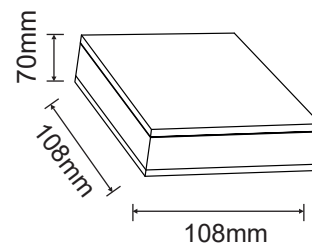

GXPS152

LED 10W ▶ ✨ 60W

							$\frac{T_c}{CCT}$	$\frac{Ra}{CRI}$		
RIKO-R 10W NW	GXPS151	8592660133294	černá	10	800	neutrální bílá	4000K	≥80	0,47	1/18
RIKO-S 10W NW	GXPS152	8592660133300	černá	10	800	neutrální bílá	4000K	≥80	0,55	1/18