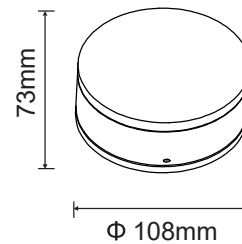

GXPS151

GXPS152

LED 10W ▶ ✨ 60W

							$\frac{T_c}{CCT}$	$\frac{Ra}{CRI}$		
RIKO-R 10W NW	GXPS151	8592660133294	černá	10	800	neutrální bílá	4000K	≥80	0,47	1/18
RIKO-S 10W NW	GXPS152	8592660133300	černá	10	800	neutrální bílá	4000K	≥80	0,55	1/18