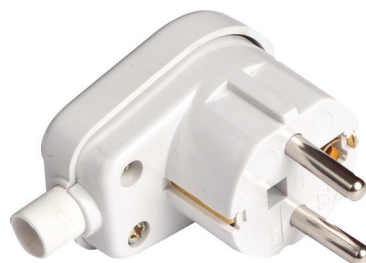

## RO

- ROZBOČKY
- R02-1 - Rozbočka typu 2x2P+Z/1x2P
- R03 - Rozbočka typu 3x2P+Z

R02-1

R03

R02-1	GXOS060	8592660103716	80	1/100
R03	GXOS061	8592660103723	85	1/100

## ZA / ZS

- ZÁSUVKY A ZÁSTRČKY
- ZA - zásuvka s ochranným kolíkem
- ZS - zástrčka s ochranným kolíkem

ZA

ZS

ZA	GXOS062	8592660103730	40	1/200
ZS	GXOS063	8592660103747	40	1/200