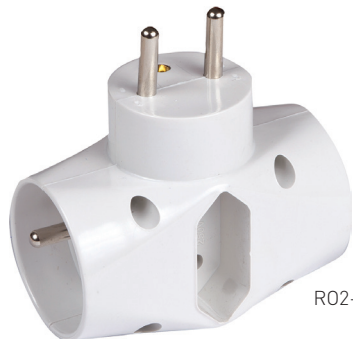

## RO

- ROZBOČKY
- R02-1 - Rozbočka typu 2x2P+Z/1x2P
- R03 - Rozbočka typu 3x2P+Z

R02-1

R03

R02-1	GXOS060	8592660103716	80	1/100
R03	GXOS061	8592660103723	85	1/100

## ZA / ZS

- ZÁSUVKY A ZÁSTRČKY
- ZA - zásuvka s ochranným kolíkem
- ZS - zástrčka s ochranným kolíkem

ZA

ZS

ZA	GXOS062	8592660103730	40	1/200
ZS	GXOS063	8592660103747	40	1/200