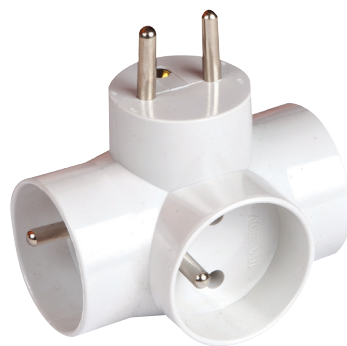

## RO

- ROZBOČKY
- R02-1 - Rozbočka typu 2x2P+Z/1x2P
- R03 - Rozbočka typu 3x2P+Z

R02-1

R03

R02-1	GXOS060	8592660103716	80	1/100
R03	GXOS061	8592660103723	85	1/100

## ZA / ZS

- ZÁSUVKY A ZÁSTRČKY
- ZA - zásuvka s ochranným kolíkem
- ZS - zástrčka s ochranným kolíkem

ZA

ZS

ZA	GXOS062	8592660103730	40	1/200
ZS	GXOS063	8592660103747	40	1/200