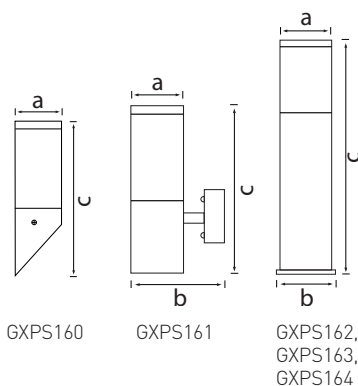

LED OUTDOOR SVÍTIDLA

SALIX E27

220-240V
50/60Hz

IP₄₄

IK₀₈

-20+35°C

360°

- NÁSTĚNNÉ/SLOUPKOVÉ SVÍTIDLO
- těleso svítidla: nerezový plech, lak: antracitová šedá
- difuzor svítidla: polykarbonát (PC)
- určeno pro LED E27 žárovky o maximálním výkonu 15W a průměru 60mm

GXPS160

GXPS161

GXPS162

GXPS163

GXPS164

		color			\overleftarrow{a} [mm]	\overleftarrow{b} [mm]	\overleftarrow{c} [mm]		
SALIX-R 10 E27	GXPS160	šedá	8592660134475	LED E27 max.15W (Ø60mm)	75	-	360	0,40	1/12
SALIX-R 20 E27	GXPS161	šedá	8592660134482	LED E27 max.15W (Ø60mm)	75	150	370	0,58	1/12
SALIX-R 45 E27	GXPS162	šedá	8592660134499	LED E27 max.15W (Ø60mm)	75	117	450	0,58	1/12
SALIX-R 60 E27	GXPS163	šedá	8592660134505	LED E27 max.15W (Ø60mm)	75	117	600	0,73	1/12
SALIX-R 80 E27	GXPS164	šedá	8592660134512	LED E27 max.15W (Ø60mm)	75	117	800	0,93	1/6