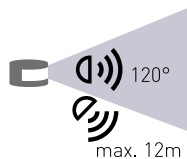

SENSOR 17

- POHYBOVÉ ČIDLLO
- pohybové ovládání svítidel
- prachotěsné a voděodolné
- snadno přístupné regulátory bez nutnosti demontáže senzoru
- možnost plynulé regulace:
 - čas (TIME)
 - nastavení (noc/den) (LUX)
- spínací prvek - RELÉ
- maximální zatížení 1200W (PF≈1)
- spolupracuje s LED svítidly

-  220-240V-50/60Hz
-  max. 5A 1200VA-
-  IP 65
- 
- 
-  -20+40°C
-  127
-  1/50
-  CE
-  RoHS

				 [°]	 [°]			
SENSOR 17	GXSE017	8592660130927	bílá	180	120	max. 12m	-TIME+	-LUX+