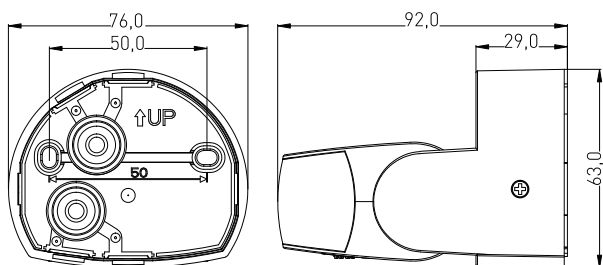

SENSOR 17

- POHYBOVÉ ČIDLLO
- pohybové ovládání svítidel
- prachotěsné a voděodolné
- snadno přístupné regulátory bez nutnosti demontáže senzoru
- možnost plynulé regulace:
  - čas (TIME)
  - nastavení (noc/den) (LUX)
- spínací prvek - RELÉ
- maximální zatížení 1200W (PF≈1)
- spolupracuje s LED svítidly

- 220-240V-50/60Hz
- max. 5A 1200VA-
- IP 65

- -20+40°C
- 127
- 1/50
- CE
- RoHS

				[°]	[°]			
SENSOR 17	GXSE017	8592660130927	bílá	180	120	max. 12m	-TIME+	-LUX+