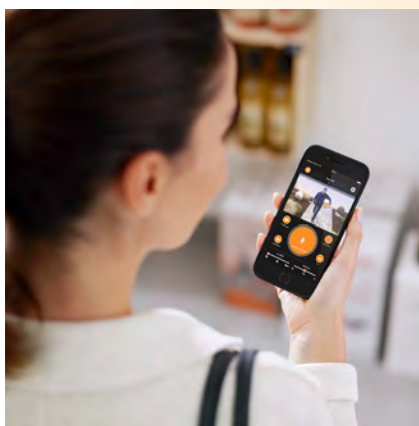

Exteriérové svietidlo

CAM Light

Šikovné. Bezpečné. Inteligentné.

Senzor spoľahlivo rozpozná každý pohyb pred vašimi dverami.

CAM Light je senzorom spínateľná kamera a intercom systém CAM Light v jednom produkte. S integrovanou pamäťovou kartou microSD a fotoaparátom na získanie ostrých záberov prenesených na smartphone alebo tablete (cez Wi-Fi a aplikáciu).

Kryt z hliníka a vysoko kvalitné opáľové sklo. 180° infračervený snímač pohybu s dosahom 10m. Teplé biele svetlo: 3000 K a 781 lm pri 14,3 W. Svietidlo CAM Light disponuje kamerou s pamäťovou kartou a obojsmerným komunikačným zariadením.

NOVINKA

Rozmery (V x Š x H)	305 x 78 x 131 mm
Sieťové pripojenie	220 – 240 V, 50/60 Hz
Príkion	14,3 W
Efektívnosť	54 lm/W
Farba svetla	3000 K (teplá biela)
Index podania farieb	Ra ≥ 80
Senzorová technológia	pasívna infračervená
Komunikácia	WiFi 2400 – 2483,5 MHz
Uhol dosahu	180° s uhlom otvorenia 45°
Montážna výška	1,8 – 2 m
Krytie	IP 44
Dosah snímania	10 m tangenciálne
Nastavenie stmievania	10 – 10 000 lx
Nočné svetlo	0 – 40 %
Hlavné svietenie	30-100%
Nastavenie času	1 min., 3 min., 10 min., 15 min.

Kamera

- Rozlíšenie 1280 x 720 px
- Ochrana proti oslneniu
- Uhol otvorenia 110° H/90° V
  vertikálny uhol 20° až 30°,
  horizontálny uhol 45° do každej strany
- Podporuje pamäťové karty do 32 GB
  (pamäťová karta 8 GB)

CAM Light aplikácia

- Natáčanie vstupného priestoru
- Funkcia vyhľadávania udalostí
- Interkom
- Nastavenia alarmu /senzoru
- Nastavenie hodnôt svetla
- Zdarma ku stiahnutiu na
  App Store a Google play

Vysoko-kvalitné
opáľové sklo
a odolný hliníkový kryt

STEINEL LED systém

180° infračervený
snímač

Integrovaná
jednotka interkomu
(zabezpečuje
obojsmernú
komunikáciu)

Otočná kamera
HD širokougľý farebný
fotoaparát

Micro SD karta
(8GB, súčasť balenia)